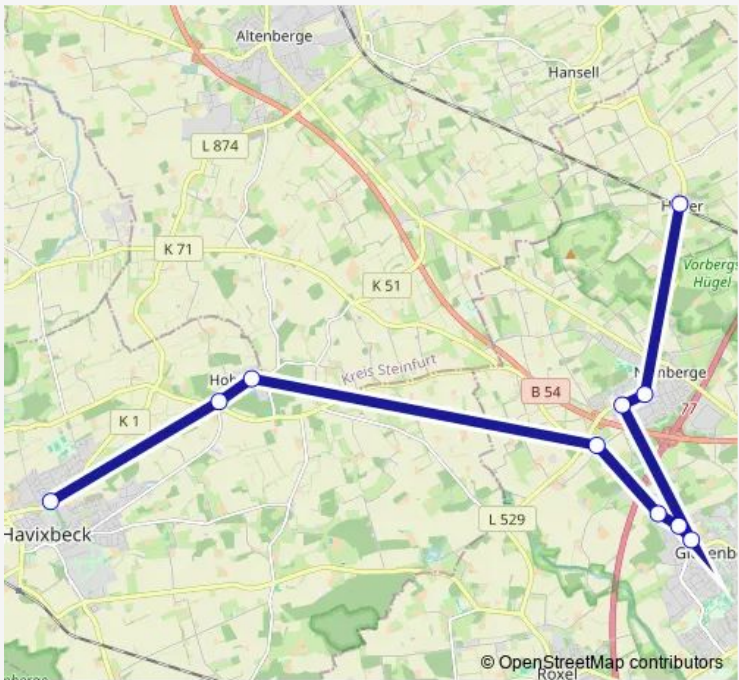

Bus 569 Häger Bahnhof - Baumberge Sporthalle

[Go to website](#)

**Direction**  
 Havixbeck, Baumberge Sporthalle — Münster Häger Bahnhof  
 10 stops  
[Open route schedule](#)

- Havixbeck, Baumberge Sporthalle
- Hohenholte, Herkentrup
- Hohenholte, Ortsmitte
- Münster Schonebeck
- Münster Autobahn Nord
- Münster Südlohnweg
- Münster Rüschausweg Bstg A
- Münster Isolde-Kurz-Str. Bstg B
- Münster Hermann-Hesse-Str. Bstg A
- Münster Häger Bahnhof

**Route schedule**  
 Havixbeck, Baumberge Sporthalle — Münster Häger Bahnhof

Monday	16:05
Tuesday	13:35
Wednesday	16:05
Thursday	16:05
Friday	13:35-15:25
Saturday	—
Sunday	—

**Route info**  
 Direction: Havixbeck, Baumberge Sporthalle  
 Stops: 10  
 Trip Duration: 0 hour 33 min

## Direction

Münster Häger Bahnhof — Havixbeck, Baumberge Sporthalle

11 stops

[Open route schedule](#)

Münster Häger Bahnhof

Münster Hermann-Hesse-Str. Bstg B

Münster Isolde-Kurz-Str. Bstg C

Münster Rüschausweg Bstg B

Münster Südlohnweg

Münster Autobahn Nord

Münster Schonebeck

Hohenholte, Ortsmitte

Hohenholte, Herkentrup

Walingen, Kreuzung

Havixbeck, Baumberge Sporthalle