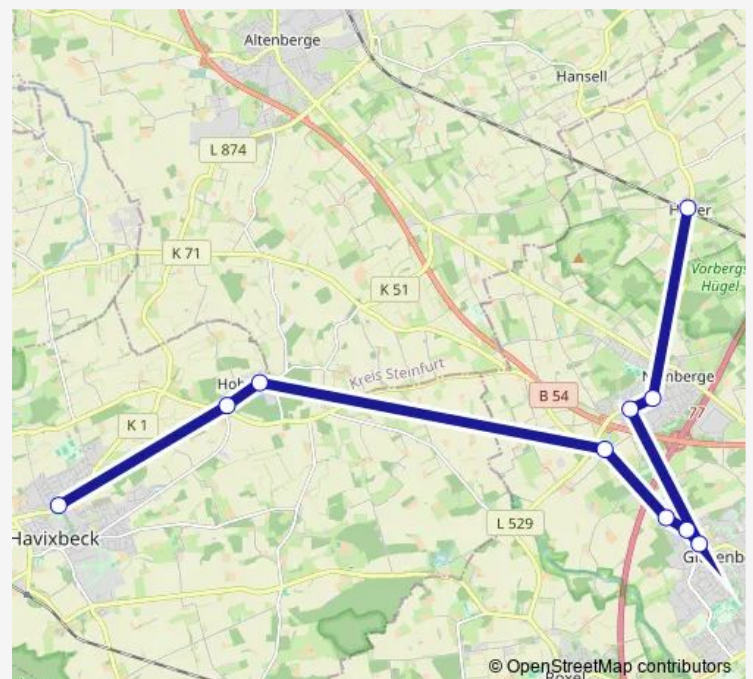

Münster Autobahn Nord

Münster Südlohnweg

Münster Rüschausweg

Münster Isolde-Kurz-Str.

Münster Hermann-Hesse-Str.

Münster Häger Bahnhof

### Route schedule

Havixbeck, Baumberge Sporthalle — Münster Häger Bahnhof

Monday	16:05
Tuesday	13:35
Wednesday	16:05
Thursday	16:05
Friday	13:35-15:25
Saturday	—
Sunday	—

### Route info

Direction: Havixbeck, Baumberge Sporthalle

Stops: 10

Trip Duration: 0 hour 33 min

Münster Südlohnweg

Münster Autobahn Nord

Münster Schonebeck

Hohenholte, Ortsmitte

Hohenholte, Herkentrup

Walingen, Kreuzung

Havixbeck, Baumberge Sporthalle