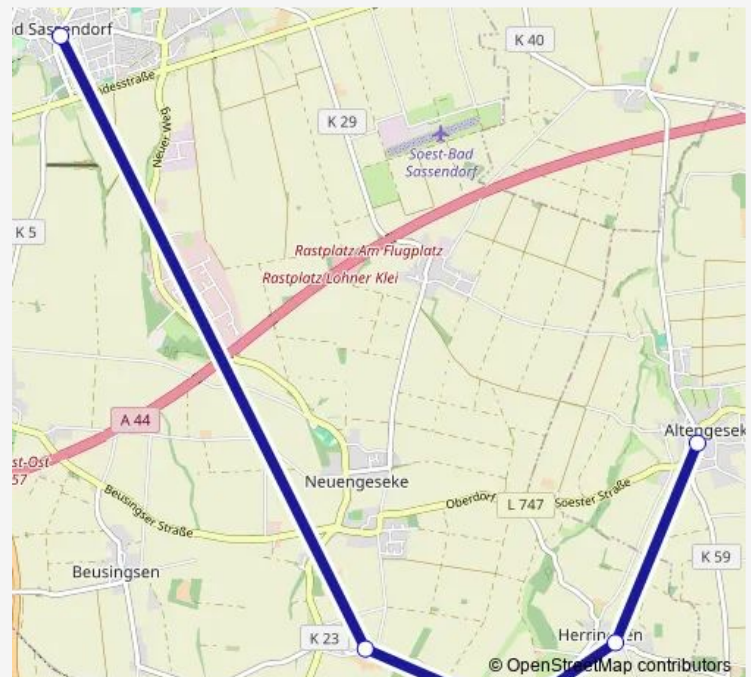

### Route schedule

Altengeseke, Thingplatz — Soest, Schulzentrum

Monday 06:42

Tuesday 06:42

Wednesday 06:42

Thursday 06:42

Friday 06:42

Saturday —

### Route info

Direction: Altengeseke, Thingplatz

Stops: 24

Trip Duration: 0 hour 40 min

Soest, Markt

Soest, Pagenstraße

Soest, Schulzentrum

## Direction

Altengeseke, Thingplatz — Bad Sassendorf, Jahnplatz

6 stops

[Open route schedule](#)

Altengeseke, Thingplatz

Herringsen

Herringsen, Herringserhöfe

Herringserhöfe, Schulte z.Wies

## Route info

Direction: Bad Sassendorf, Jahnplatz

Stops: 6

Trip Duration: 0 hour 15 min