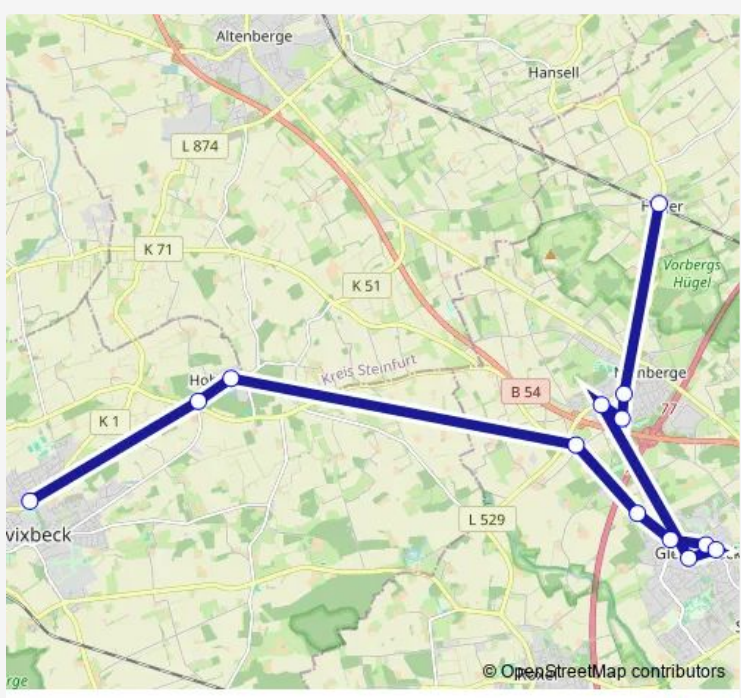

Bus 569 Häger Bahnhof - Baumberge Sporthalle

[Go to website](#)

Direction
 Münster Häger Bahnhof — Havixbeck, Baumberge Sporthalle
 13 stops
[Open route schedule](#)

- Münster Häger Bahnhof
- Münster Hermann-Hesse-Str. Bstg B
- Münster Stefan-Zweig-Str.
- Münster Isolde-Kurz-Str. Bstg C
- Münster Asbeckweg
- Münster Gescherweg Bstg A
- Münster Twenteweg
- Münster Rüschausweg Bstg B
- Münster Autobahn Nord
- Münster Schonebeck
- Hohenholte, Ortsmitte
- Hohenholte, Herkentrup
- Havixbeck, Baumberge Sporthalle

Route schedule
 Münster Häger Bahnhof — Havixbeck, Baumberge Sporthalle

Monday	07:00
Tuesday	07:00
Wednesday	07:00
Thursday	07:00
Friday	07:00
Saturday	—
Sunday	—

Route info
 Direction: Münster Häger Bahnhof
 Stops: 13
 Trip Duration: 0 hour 40 min

Direction

Havixbeck, Baumberge Sporthalle — Münster Häger
Bahnhof

13 stops

[Open route schedule](#)

Havixbeck, Baumberge Sporthalle

Hohenholte, Herkentrup

Hohenholte, Ortsmitte

Münster Schonebeck

Münster Autobahn Nord

Münster Rüschausweg Bstg A

Münster Twenteweg

Münster Gescherweg Bstg B

Münster Asbeckweg

Münster Isolde-Kurz-Str. Bstg B

Münster Stefan-Zweig-Str.

Münster Hermann-Hesse-Str. Bstg A