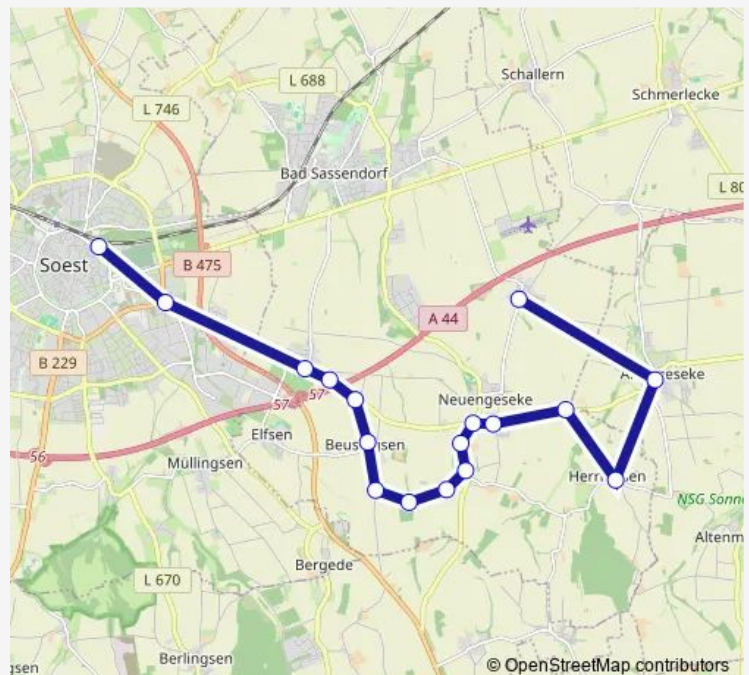

### Direction

Enkesen, Im Klei — Soest, Marienkrankenhaus B

17 stops

[Open route schedule](#)

- Enkesen, Im Klei
- Altengeseke, Thingplatz
- Herringsen
- Neuengeseke, Warte
- Neuengeseke, Oberdorf
- Neuengeseke, Alte Molkerei
- Neuengeseke, Im Sonnenkamp
- Neuengeseker Heide
- Neuengeseke, In der Lanner
- Bad Sassendorf, Hackeloh
- Beusingsen, Rüthener Weg
- Beusingsen, Ort
- Beusingsen, Abzw.
- Opmünden, Steinkuhle
- Opmünden, Ort
- Soest, Münsterweg
- Soest, Marienkrankenhaus B

### Route schedule

Enkesen, Im Klei — Soest, Marienkrankenhaus B

Monday	—
Tuesday	—
Wednesday	—
Thursday	—
Friday	16:20-18:50
Saturday	17:50-18:50
Sunday	—

### Route info

Direction: Enkesen, Im Klei

Stops: 17

Trip Duration: 0 hour 35 min

## Direction

Soest, Marienkrankenhaus WB (Allerheilgenkirmes) Bstg J — Enkesen, Im Klei

17 stops

[Open route schedule](#)

Soest, Marienkrankenhaus WB (Allerheilgenkirmes) Bstg J

Soest, Münsterweg

Opmünden, Ort