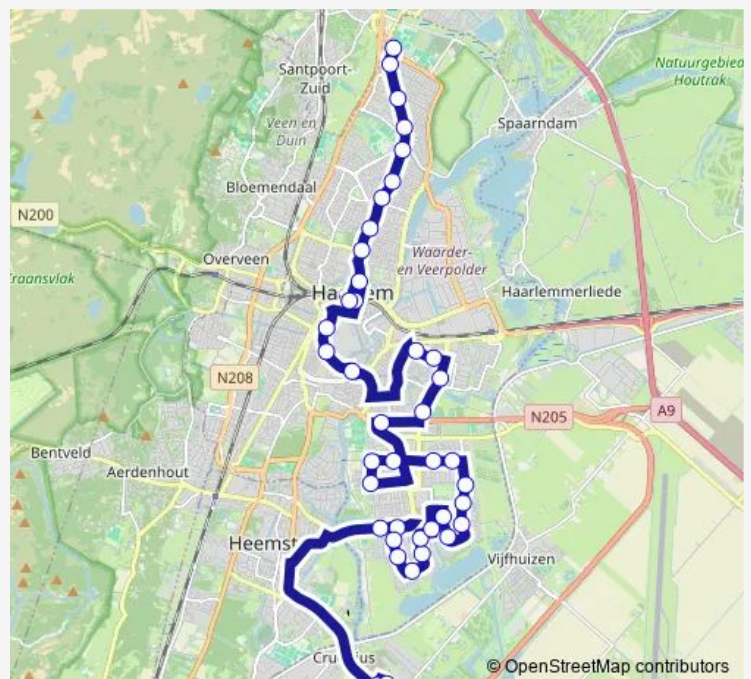

Haarlem, Briandlaan

Haarlem, Braillelaan

Haarlem, A. Schweitzerlaan

Haarlem, Leonardo da Vinciplein

Haarlem, Marshallstraat

Haarlem, R. Kochlaan

Haarlem, Wamstekerstraat

Haarlem, Professor Donderslaan

Haarlem, Belgielaan

Haarlem, Engelandlaan

Haarlem, Italielaan

Haarlem, Schipholweg/Europaweg

Route schedule

Cruquius, Spaarne Werkt 1 — Haarlem, Delftplein/Spaarne Gasth.

Monday	16:20
Tuesday	16:20
Wednesday	16:20
Thursday	16:20
Friday	16:20
Saturday	—
Sunday	—

Route info

Direction: Cruquius, Spaarne Werkt 1

Stops: 40

Trip Duration: 1 hour 11 min

569 — Cruquius Spaarne Werkt - Haarlem Delftplein

Haarlem, Burg. Reinaldapark

Haarlem, Jac. van Looystraat

Haarlem, Van Zeggelenplein