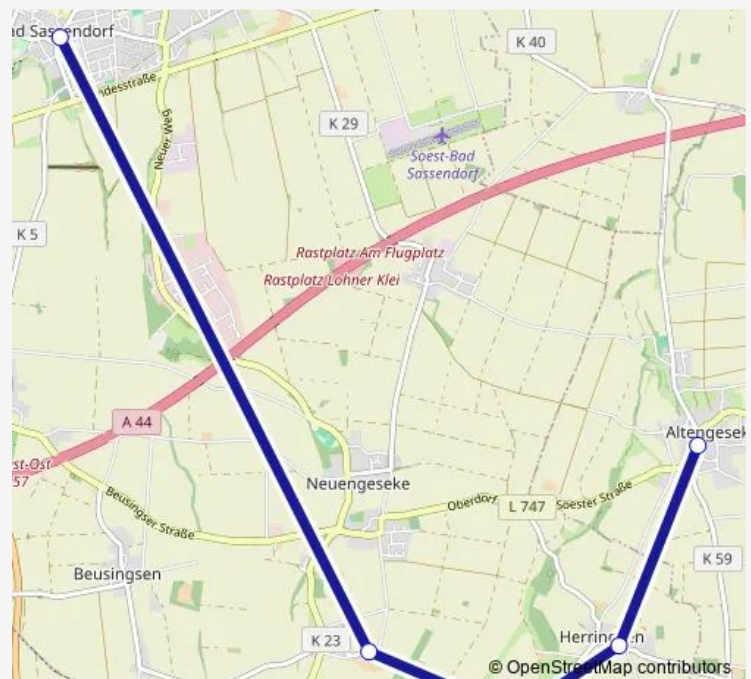

Soest, Puppenstraße

Route schedule

Altengeseke, Thingplatz — Soest, Schulzentrum

Monday 06:42

Tuesday 06:42

Wednesday 06:42

Thursday 06:42

Friday 06:42

Saturday —

Sunday —

Route info

Direction: Altengeseke, Thingplatz

Stops: 24

Trip Duration: 0 hour 40 min

569

Soest, Markt

Soest, Pagenstraße

Soest, Schulzentrum

Direction

Havixbeck, Baumberge Sporthalle — Münster Häger
Bahnhof

10 stops

[Open route schedule](#)

Havixbeck, Baumberge Sporthalle

Hohenholte, Herkentrup

Hohenholte, Ortsmitte

Münster Schonebeck

Münster Autobahn Nord

Münster Südlohnweg

Münster Rüschausweg

Münster Isolde-Kurz-Str.

Münster Hermann-Hesse-Str.

Münster Häger Bahnhof