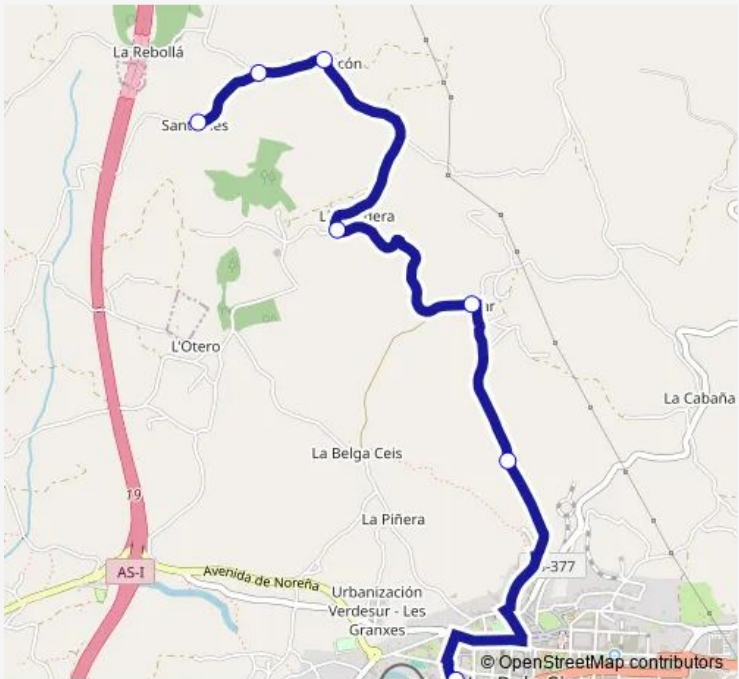

Bus Cel Celles-Pola de Siero

[Go to website](#)

Direction
 [Pola Siero, La|Pola de Siero] Estación Bus Pola de Siero [Cta 00810] — [LLAVANDERA|Lavandera] Celles - Iglesia Santianes [CTA 15701]
 7 stops
[Open route schedule](#)

- [Pola Siero, La|Pola de Siero] Estación Bus Pola de Siero [Cta 00810]
- [Pola Siero, La|Pola de Siero] L'Asumu [Cta 00808]
- [Villar|Villar, El] Villar [Cta 00806]
- [Llavandera|Lavandera] Cruce Llavandera [Cta 00805]
- [Faéu, El|Faedo] Cruce La Barredona [Cta 02968]
- [Rebollá, La|Rebollada, La] Cruce La Rebollá [Cta 02964]
- [LLAVANDERA|Lavandera] Celles - Iglesia Santianes [CTA 15701]

Route info
 Direction: [Pola Siero, La|Pola de Siero] Estación Bus Pola de Siero [Cta 00810]
 Stops: 7
 Trip Duration: 0 hour 10 min

Direction

[Santianes] Iglesia [Cta 00812] — [Pola Siero, La|Pola de Siero] Estación Bus Pola de Siero [Cta 00810]

Direction: [Santianes] Iglesia [Cta 00812]

Stops: 5

Trip Duration: 0 hour 10 min

Cel Bus time schedules and route maps are available in an offline PDF at busmaps.com. Use the busmaps.com website to see live bus times, train schedule or subway schedule, and step-by-step directions for all public transit in Norena