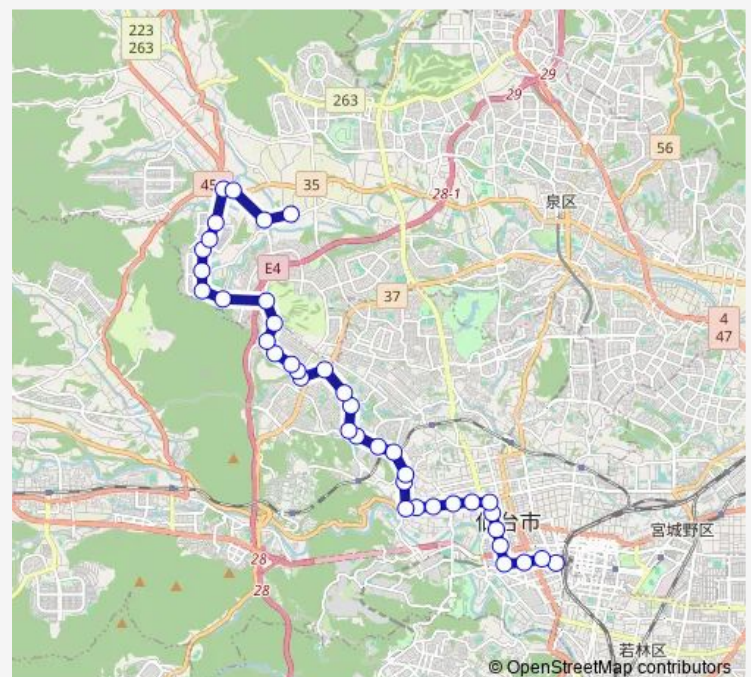

### Route schedule

仙台駅前 — 市営バス実沢営業所前

Monday 15:25-16:05

Tuesday 15:25-16:05

Wednesday 15:25-16:05

Thursday 15:25-16:05

Friday 15:25-16:05

Saturday —

### Route info

Direction: 仙台駅前

Stops: 39

Trip Duration: 1 hour 10 min

■ S876 — 実沢営→(直)→仙台駅

BusMaps

国見ヶ丘一丁目

吉成一丁目北

## Route info

Direction: 市営バス実沢営業所前

Stops: 39

Trip Duration: 1 hour 25 min

国見二丁目

大崎八幡宮前

龍宝寺入口

八幡一丁目