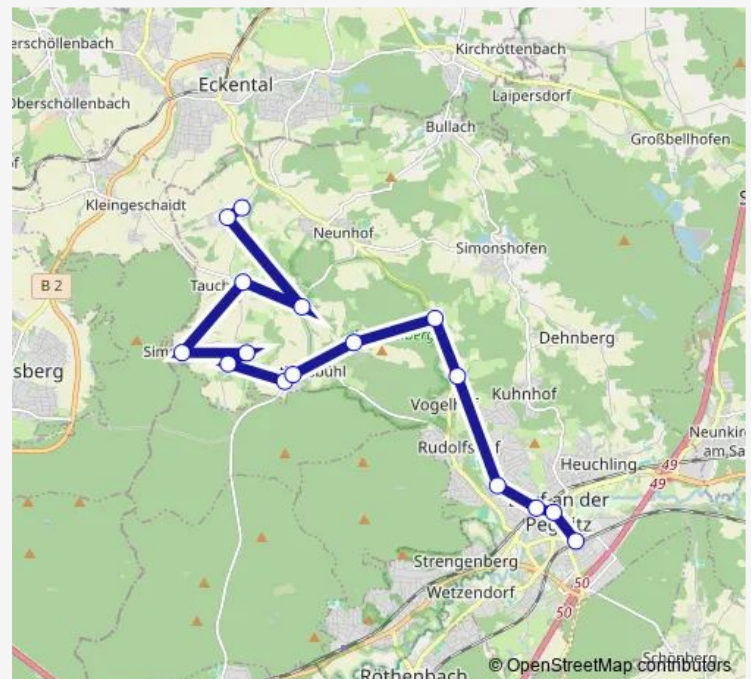

Rudolfshof Schule

Lauf Bitterbachhalle

Lauf, Saarstraße

Lauf a.d.Pegnitz Bahnhof links der Pegnitz

Route schedule

Seiboldshof — Lauf a.d.Pegnitz Bahnhof links der Pegnitz

Monday 07:23

Tuesday 07:23

Wednesday 07:23

Thursday 07:23

Friday 07:23

Saturday —

Sunday —

Route info

Direction: Seiboldshof

Stops: 14

Trip Duration: 0 hour 40 min

■ 345

Direction

Beerbach (b.Lauf) Kirche — Lauf a.d.Pegnitz Bahnhof links der Pegnitz

16 stops

[Open route schedule](#)

Beerbach (b.Lauf) Kirche

Beerbach (b.Lauf) Mitte

Hub (b. Lauf)

Tauchersreuth

Simmelberg

Gaisreuth

Oedenberg

Günthersbühl Bründeläckerstr.

Günthersbühl Mitte

Nuschelberg