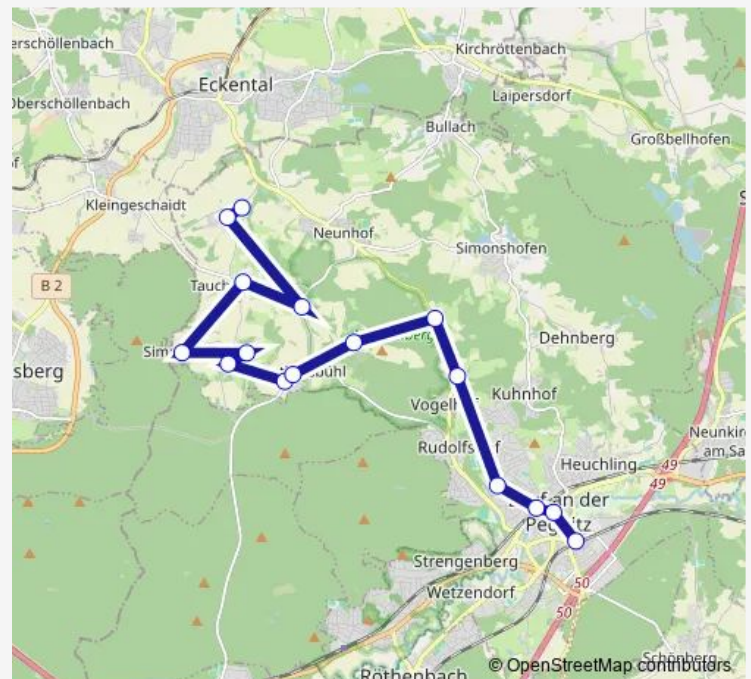

Beerbach (b.Lauf) Mitte

Tauchersreuth

Oedenberg

Günthersbühl Bründeläckerstr.

Günthersbühl Mitte

Nuschelberg

Rudolfshof Schule

Lauf Bitterbachhalle

Lauf, Saarstraße

Lauf a.d.Pegnitz Bahnhof links der Pegnitz

### Route schedule

Seiboldshof — Lauf a.d.Pegnitz Bahnhof links der Pegnitz

Monday 07:23

Tuesday 07:23

Wednesday 07:23

Thursday 07:23

Friday 07:23

Saturday —

### Route info

Direction: Seiboldshof

Stops: 14

Trip Duration: 0 hour 40 min

■ 345