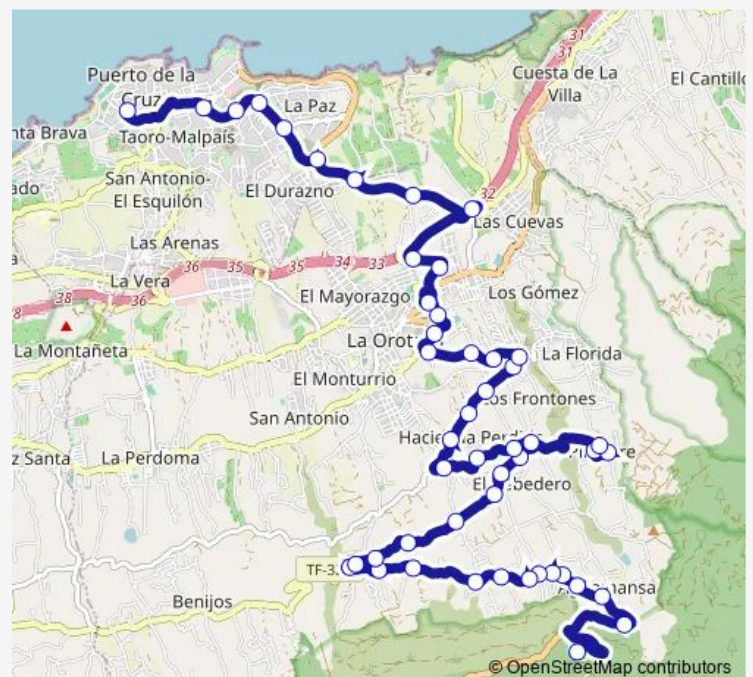

Thursday 05:55-21:40

Friday 05:55-21:40

Saturday 05:50-21:45

Sunday 05:50-21:45

Route info

Direction: LA Caldera (T)

Stops: 49

Trip Duration: 0 hour 43 min

LA Abejera (T)

Cañada Alta (T)

Gran Tarajal

LOS Pinos (T)

EL Taxista

Cañada Baja

EL Recodo

LA Torrita

[Open route schedule](#)

Puerto DE LA Cruz

EL Risco

Tucán

LA Paz

Puente DEL Botánico (T)

EL Durazno

EL Canario (T)

Friday 05:55-22:10

Saturday 05:55-22:10

Sunday 05:55-22:10

Route info

Direction: Puerto DE LA Cruz

Stops: 48

Trip Duration: 0 hour 58 min

Horizonte