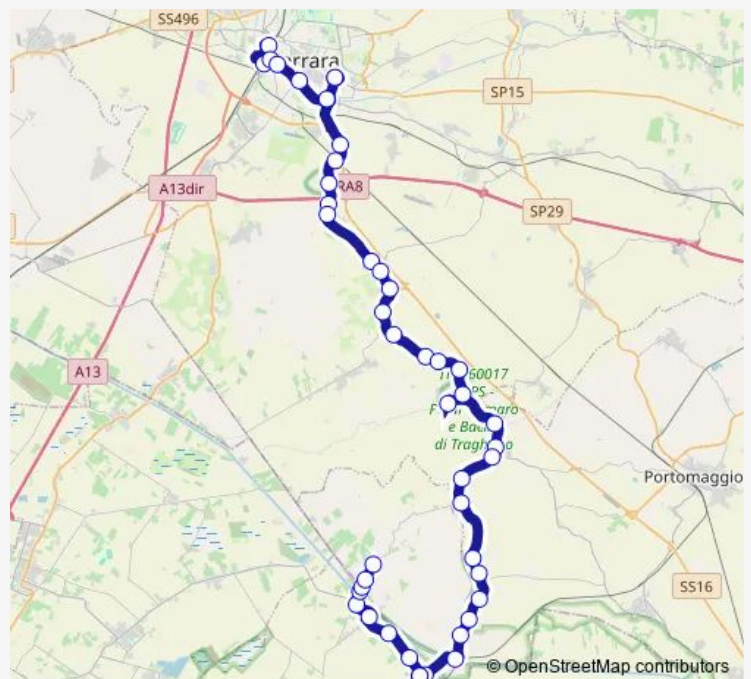

Molinella

Molinella Circonvallazione

Circonvallazione Bivio Carabinieri

Molinella Stazione

Molinella Zuccherificio

Molinella Zuccherificio

Traghetto [A68]

Ponte Valletta [A67]

Thursday 06:44-17:47

Friday 06:44-17:47

Saturday 06:30-14:02

Sunday —

Route info

Direction: Santa Maria Codifiume Capolinea [A73]

Stops: 50

Trip Duration: 1 hour 14 min

345 — Ferrara-Molinella-S.M.Codifiume

LA Corte [A63]

Ponte Fascinata [A62]

Bova [A61]

Luogo Corti [A60]

SAN Nicolo' [A59]

Costa Azzurra

Marrara

Bivio Marrara - Borgo Conventone

Monestirolo

Monestirolo Frigo

Ponte Zanardi

Oltremare

Gaibana

Gaibanella SAN Domenico

Gaibanella