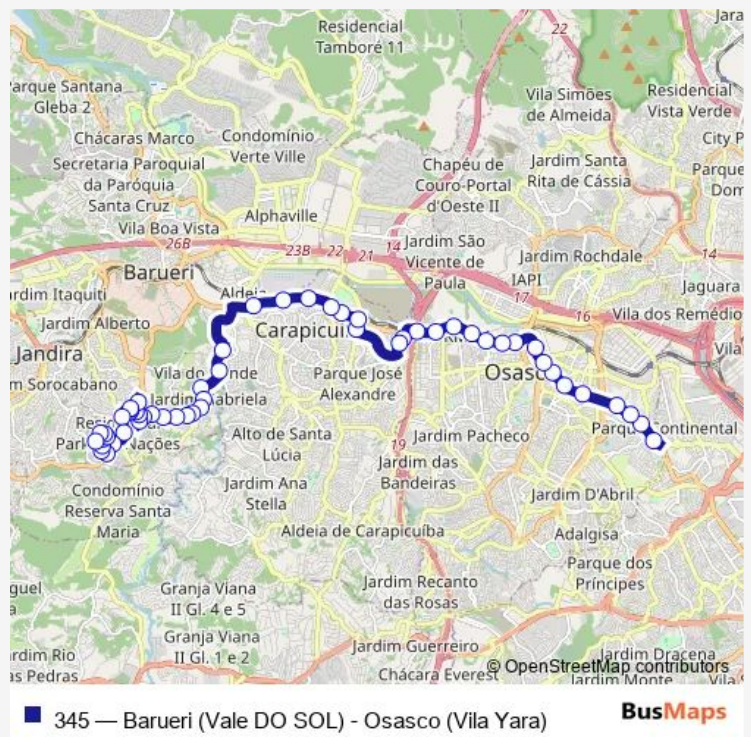

Bus 345 Barueri (Vale DO SOL) - Osasco (Vila Yara)

[Go to website](#)

Direction
 Terminal Rodoviario Mauricio Bernardinelli — Terminal Rodoviario Amador Aguiar (Vila Yara)
 56 stops
[Open route schedule](#)

- Terminal Rodoviario Mauricio Bernardinelli
- R. Mississippi 213 - Res. Vale do Sol Barueri - SP 06437-100 Brasil
- R. Mississippi 133 - Res. Vale do Sol Barueri - SP 06437-100 Brasil
- R. Orinoco 130 - Res. Vale do Sol Barueri - SP 06437-090 Brasil
- Rua Tamisa 491 - Res. Vale do Sol Barueri - SP 06437-060 Brasil
- R. Tamisa 275 - Vale Do Sol - Res. Vale do Sol Barueri - SP 06437-060 Brasil
- R. Tamisa 185 - Res. Vale do Sol Barueri - SP 06437-060 Brasil
- R. Tamisa 27 - Vale do Sol Barueri - SP 06437-060 Brasil
- R. Amalia 2 - Jardim Julio Barueri - SP 06447-290 Brasil
- R. Israel 9 - Jardim Julio Barueri - SP 06447-350 Brasil
- Avenida Mina 259 - Jardim Julio Barueri - SP 06447-320 Brasil
- Av. Mina 85 - Jardim Julio Barueri - SP 06447-320 Brasil
- Avenida Anibal Correia
- Estrada Velha De Itapevi 1249-1445 - Vila Militar - Votupoca Barueri - SP 06447 Brasil
- Estrada Velha de Itapevi 3685
- Avenida Itu 126 - Votupoca Barueri - SP 06447-020 Brasil

Route schedule
 Terminal Rodoviario Mauricio Bernardinelli — Terminal Rodoviario Amador Aguiar (Vila Yara)

Monday	04:40-22:35
Tuesday	04:40-22:35
Wednesday	04:40-22:35
Thursday	04:40-22:35
Friday	04:40-22:35
Saturday	05:00-23:10
Sunday	05:00-22:45

Route info
 Direction: Terminal Rodoviario Mauricio Bernardinelli
 Stops: 56
 Trip Duration: 1 hour 10 min

Av. Cidade de Sorocaba 215 - Jardim Paulista Barueri - SP
06447-180 Brasil

Estrada Dos Pinheiros 1989 - Jardim Julio Barueri - SP
06447-115 Brasil