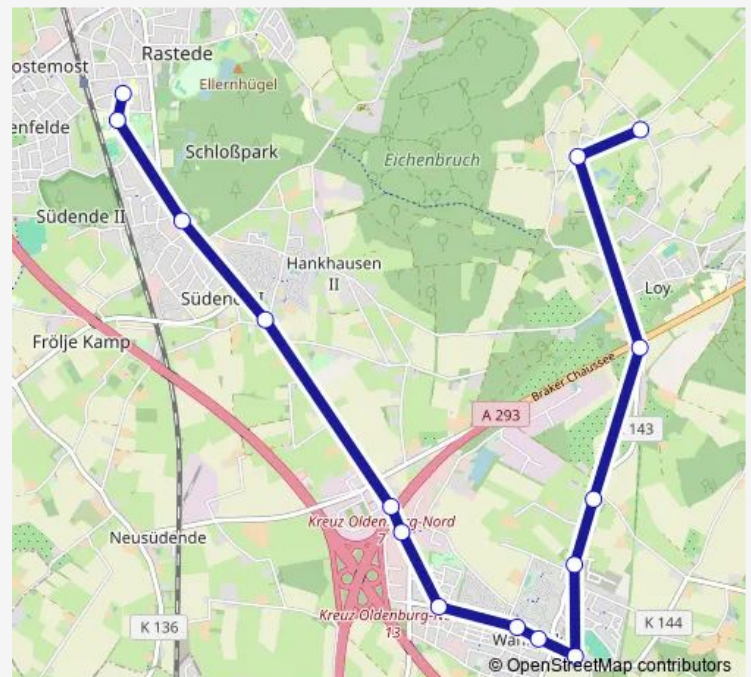

### Direction

Rastede Schulzentrum Kgs — Wahnbek Schule

11 stops

[Open route schedule](#)

Rastede Schulzentrum Kgs

Rastede Bahnhof

Rastede Schule Feldbreite

Rastede Lindenstraße

Hankhausen Buchenstraße

Neusüdende Oldenburger Straße

Wahnbek Brombeerweg

Wahnbek Oderstraße

Wahnbek Elbestraße

Wahnbek Schulstraße

Wahnbek Schule

### Route schedule

Rastede Schulzentrum Kgs — Wahnbek Schule

Monday 13:35

Tuesday 13:35

Wednesday 13:35

Thursday 13:35

Friday 13:35

Saturday —

### Route info

Direction: Rastede Schulzentrum Kgs

Stops: 11

Trip Duration: 0 hour 13 min

■ 345