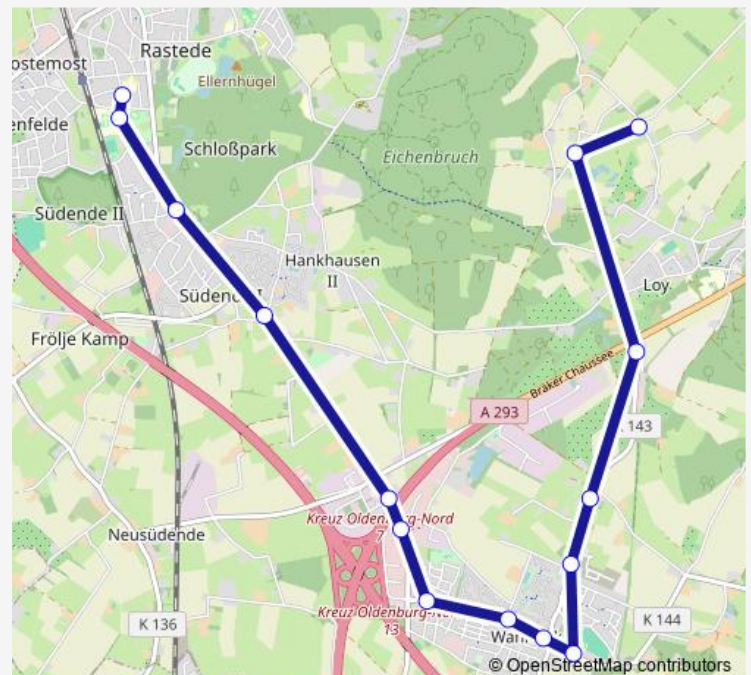

### Direction

Rastede Schule Feldbreite — Wahnbek Schule

10 stops

[Open route schedule](#)

Rastede Schule Feldbreite

Rastede Schulzentrum Kgs

Rastede Lindenstraße

Hankhausen Buchenstraße

Neusüdende Oldenburger Straße

Wahnbek Brombeerweg

Wahnbek Oderstraße

Wahnbek Elbestraße

Wahnbek Schulstraße

Wahnbek Schule

### Route schedule

Rastede Schule Feldbreite — Wahnbek Schule

Monday	—
Tuesday	14:15
Wednesday	14:15
Thursday	—
Friday	—
Saturday	—
Sunday	—

### Route info

Direction: Rastede Schule Feldbreite

Stops: 10

Trip Duration: 0 hour 13 min