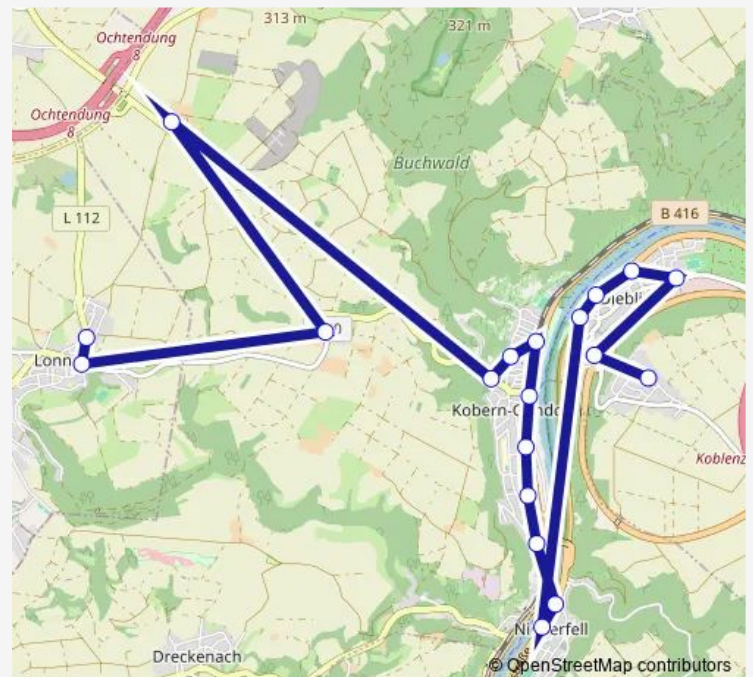

Niederfell Kehrstraße

Dieblich Burggasse

Dieblich Klausenstraße

Dieblich Römerstraße

Dieblich Seniorenzentrum

Dieblich Grundschule

Dieblich Berg/Weiherplatz

Route schedule

Lonrig Auf der Klostermauer — Dieblich Berg/Weiherplatz

Monday 06:04-22:04

Tuesday 06:04-20:04

Wednesday 06:04-20:04

Thursday 06:04-22:04

Friday 06:04-22:04

Saturday 06:04-22:04

Sunday 08:04-22:04

Route info

Direction: Lonrig Auf der Klostermauer

Stops: 19

Trip Duration: 0 hour 48 min

Direction

Dieblich Berg/Weiherplatz — Lonnig Auf der Klostermauer

19 stops

[Open route schedule](#)

Thursday 05:10-22:47

Friday 05:10-22:47

Saturday 07:08-22:47

Sunday 09:06-22:47

Route info

Direction: Dieblich Berg/Weiherplatz

Stops: 19

Trip Duration: 0 hour 46 min