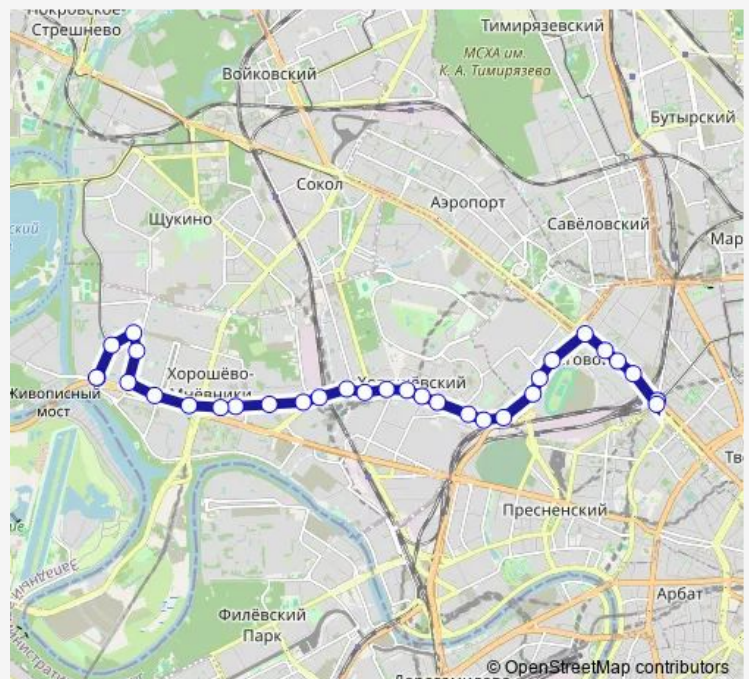

Метро «Беговая»

Улица Генерала Ивашутина

2-й Хорошёвский проезд

МЦК Хорошёво

Метро «Полежаевская»

Сквер Маршала Жукова

Метро «Полежаевская»

Проспект Маршала Жукова, 14

### Route schedule

Белорусский вокзал — Проспект Маршала Жукова

Monday —

Tuesday —

Wednesday —

Thursday —

Friday —

Saturday 13:39-18:14

### Route info

Direction: Белорусский вокзал

Stops: 31

Trip Duration: 0 hour 46 min

■ 345 — Проспект Маршала Жукова - Белорусский вокзал

BusMaps

Улица Генерала Глаголева, 20

Метро «Народное Ополчение»