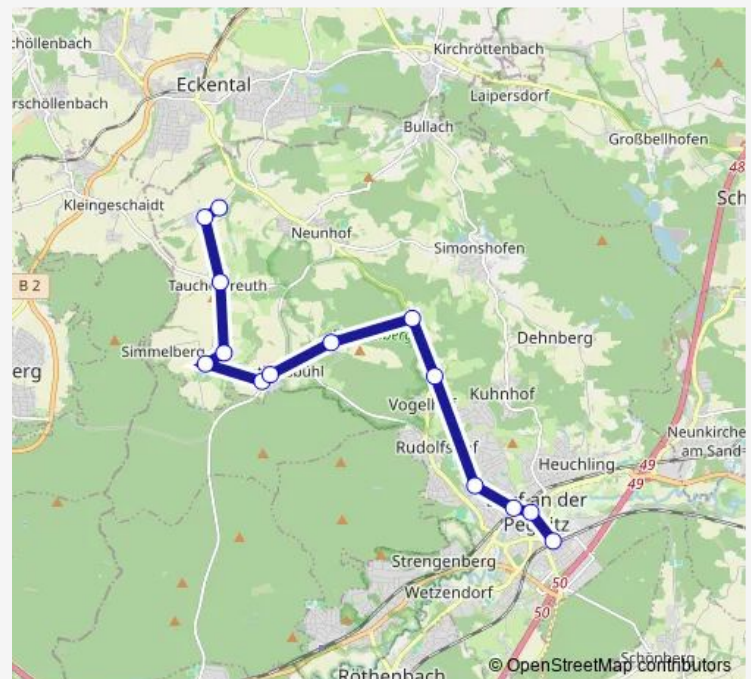

Lauf (Pegn) Bitterbachhalle

Lauf (Pegn) Urtasstr/Bf rechts

Lauf Marktplatz

Lauf Lauf Bahnhof (li Peg)

Route schedule

Beerbach Kirche — Lauf Lauf Bahnhof (li Peg)

Monday 06:05-22:05

Tuesday 06:05-22:05

Wednesday 06:05-22:05

Thursday 06:05-22:05

Friday 06:05-22:05

Saturday 06:05-23:05

Sunday 08:05-22:05

Route info

Direction: Beerbach Kirche

Stops: 14

Trip Duration: 0 hour 25 min

■ 345

Direction

Lauf Lauf Bahnhof (li Peg) — Seiboldshof Seiboldshof

3 stops

[Open route schedule](#)

Lauf Lauf Bahnhof (li Peg)

Lauf (Pegn) Saarstraße