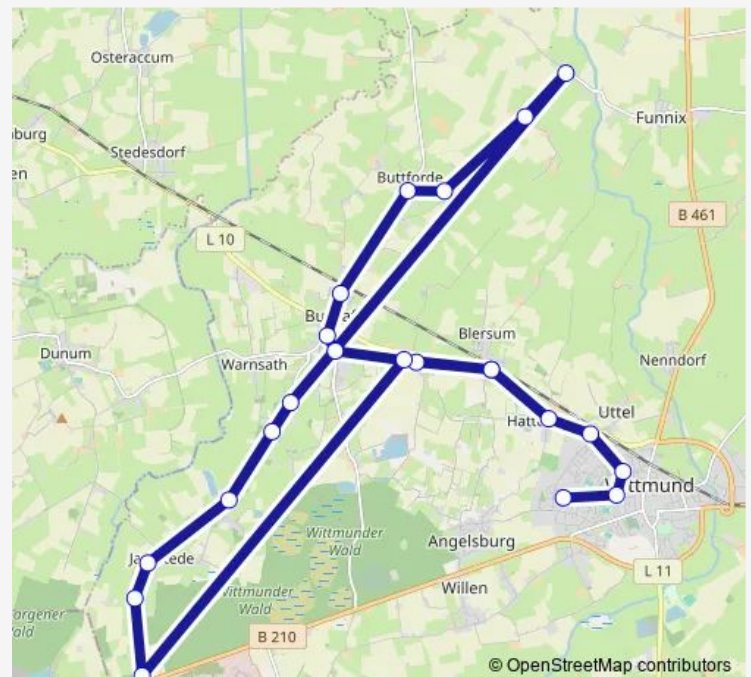

Route schedule

Asel(Wittmund) Ort — Esens Dreifachturnhalle

Monday 06:55

Tuesday 06:55

Wednesday 06:55

Thursday 06:55

Friday 06:55

Saturday —

Sunday —

Route info

Direction: Asel(Wittmund) Ort

Stops: 20

Trip Duration: 0 hour 54 min

Direction

Esens Dreifachturnhalle — Leerhafe Ort

26 stops

[Open route schedule](#)

Esens Dreifachturnhalle

Esens Sterburer Weg

Esens Siebet-Attena-Straße

Esens Bahnhofstraße

Esens Nige Sek I Gebäude

Esens Nige

Esens Traube