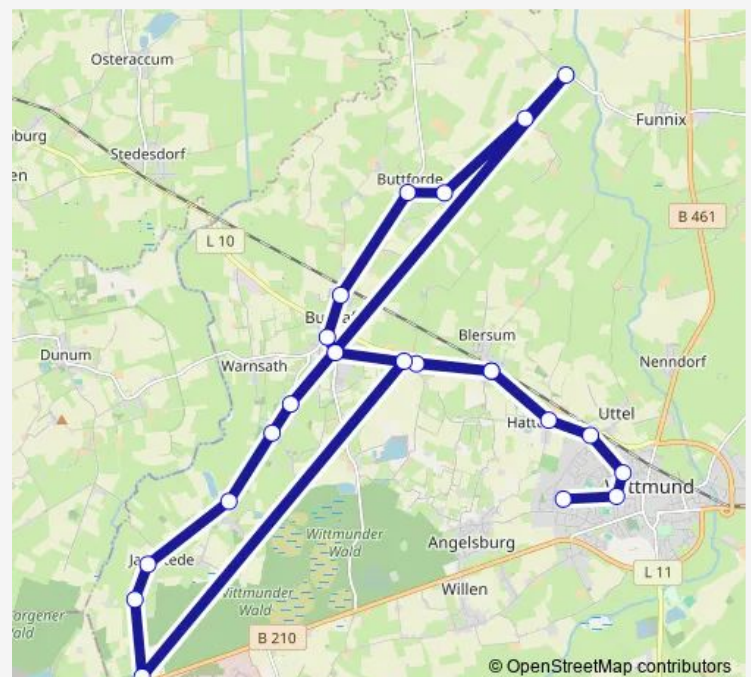

Esens, Dreifachturnhalle, Mast Elefant

Route schedule

Ardorf, Ri. Heglitz — Esens, Dreifachturnhalle, Mast Elefant

Monday 06:57

Tuesday 06:57

Wednesday 06:57

Thursday 06:57

Friday 06:57

Saturday —

Sunday —

Route info

Direction: Ardorf, Ri. Heglitz

Stops: 19

Trip Duration: 0 hour 46 min

■ 345

Direction

Wittmund, Schulzentrum, Mast 2 — Ardorf, Ri. Borgholt

22 stops

[Open route schedule](#)

Wittmund, Schulzentrum, Mast 2

Wittmund, Goethestraße, Ri. Schulzentrum

Wittmund, Am Ostermoor, Ri. Uttel

Uttel, Abzw., Mast 1