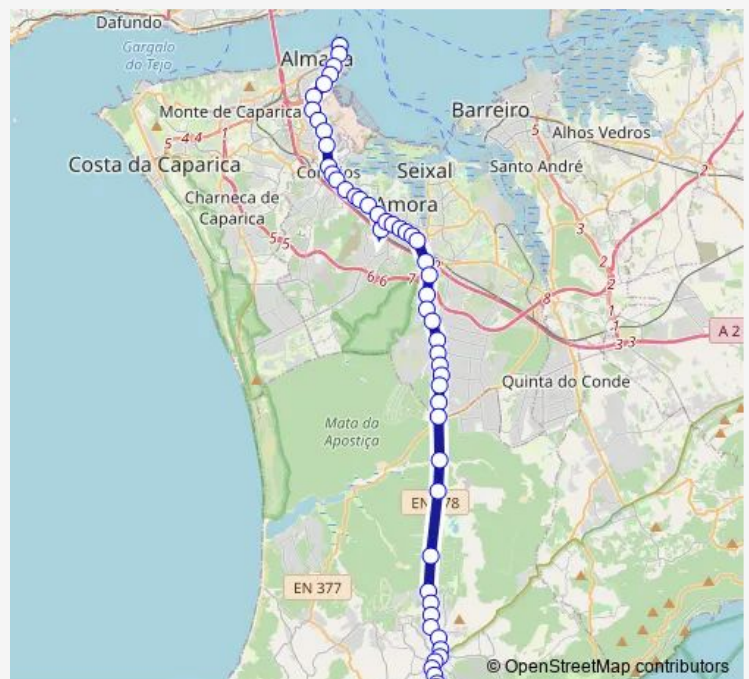

### Route info

Direction: Cacilhas (Lgo Alfredo Dinis Alex) Terminal P11

Stops: 55

Trip Duration: 1 hour 0 min

203 - Cacilhas - Sesimbra

Paivas (Avª 1º Maio) Fte 17B (Electro Chico)

Paivas (Avª 1º Maio) Fte Edif Xavier Lima