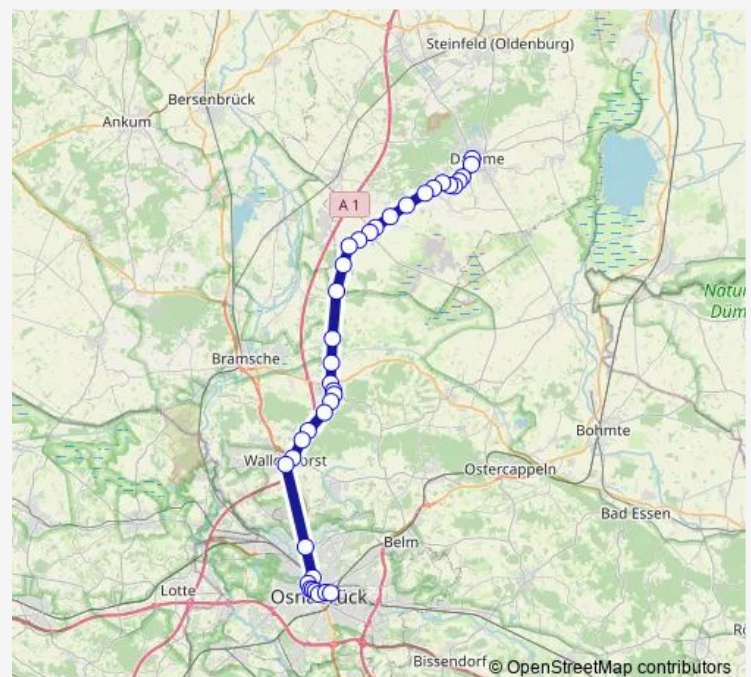

Wittenfelde(Neuenkirchen-Vörden) Lohaus

Lappenstuhl Vördener Straße

Engter Industriegebiet

Engter Eiker Weg

Engter Post/Bei der Becke

Route schedule

Damme(Dümmer) Zob — Osnabrück Hauptbahnhof/Zob

Monday 06:23-18:30

Tuesday 06:23-18:30

Wednesday 06:23-18:30

Thursday 06:23-18:30

Friday 06:23-18:30

Saturday 06:30-18:30

Sunday —

Route info

Direction: Damme(Dümmer) Zob

Stops: 37

Trip Duration: 0 hour 56 min

X585

BusMaps

Engter Apotheke

Engter Süd

Schleptrup Mühlenort

Schleptrup Voßberg

Osnabrück Kamp-Promenade

Osnabrück Neumarkt

Osnabrück Stresemannplatz

Osnabrück Hauptbahnhof/Zob

Direction

Osnabrück Hauptbahnhof/Zob — Damme(Dümmer) Zob

36 stops

[Open route schedule](#)