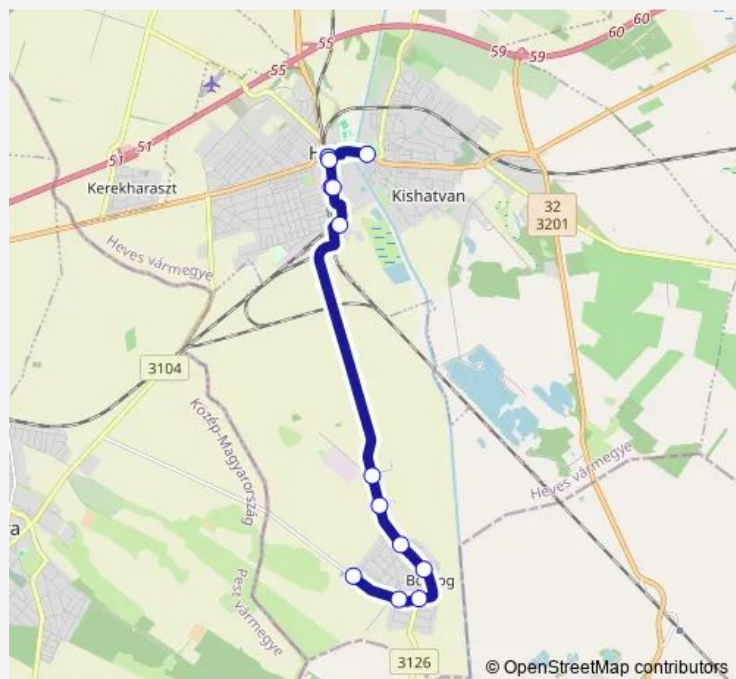

Thursday 04:42-14:45

Friday 04:42-19:12

Saturday 05:12-19:12

Sunday 05:12-19:12

Route info

Direction: Boldog, Bartók Béla út

Stops: 13

Trip Duration: 0 hour 20 min

3622 — Hatvan - Boldog

Direction

Hatvan, Kossuth tér — Boldog, Bartók Béla út

13 stops

[Open route schedule](#)

Hatvan, Kossuth tér

Hatvan, autóbusz-pályaudvar

Hatvan, autóbusz-pályaudvar