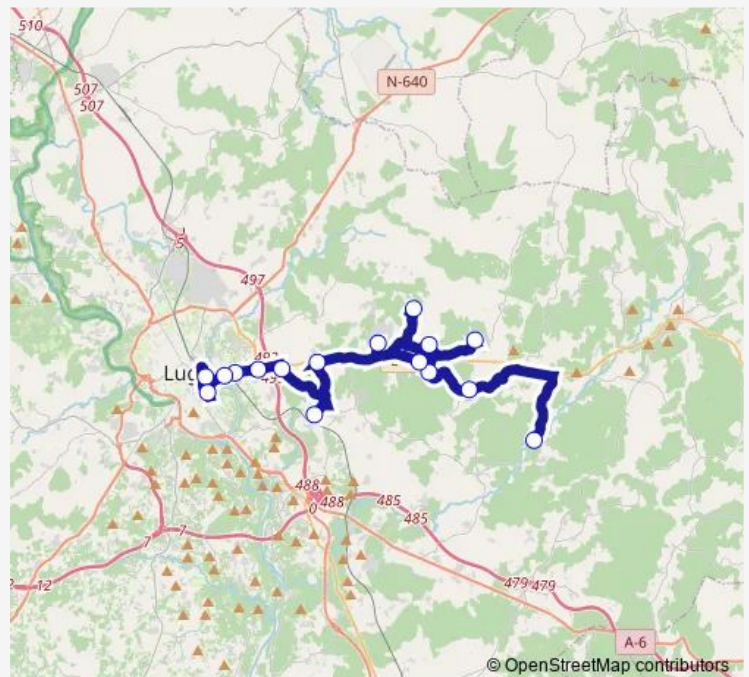

Bus XG680010 IES Sanxillao-Muiño Abaixo (Romeán)

[Go to website](#)

Direction

Muiño Abaixo (Romeán) — IES Sanxillao

16 stops

[Open route schedule](#)

Muiño Abaixo (Romeán)

Romean (dársena)

Carqueixo P. Nazaret

Carqueixo

Castelo 1

Castelo 2

SAN Eufrasio

IES Sanxillao

Route schedule

Muiño Abaixo (Romeán) — IES Sanxillao

Monday 07:25

Tuesday 07:25

Wednesday 07:57

Thursday 07:57

Friday 07:57

Saturday —

Sunday —

Route info

Direction: Muiño Abaixo (Romeán)

Stops: 16

Trip Duration: 0 hour 48 min

■ XG680010 — IES Sanxillao-Muiño Abaixo (Romeán)

Direction

IES Sanxillao — Muiño Abaixo (Romeán)

16 stops

[Open route schedule](#)