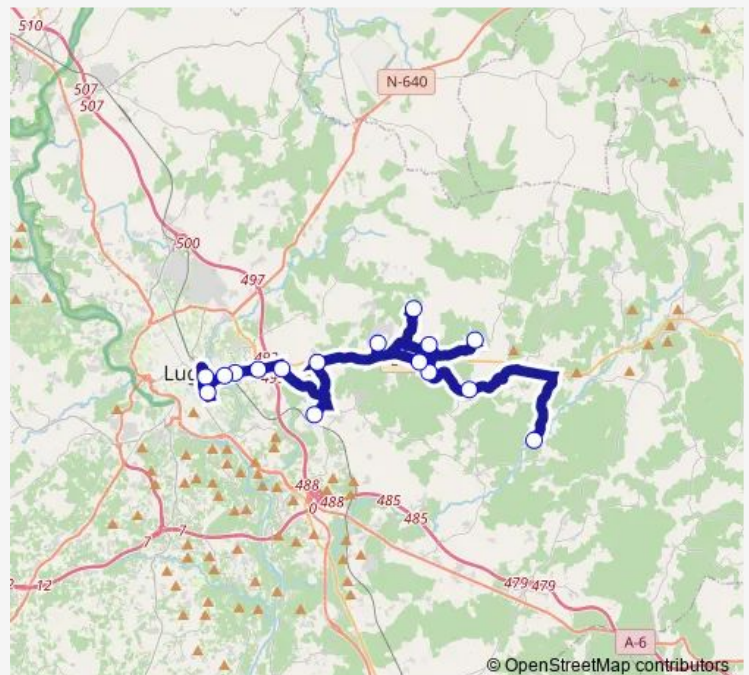

Carqueixo

Castelo 1

Castelo 2

SAN Eufrasio

IES Sanxillao

Route schedule

Muiño Abaixo (Romeán) — IES Sanxillao

Monday 07:25

Tuesday 07:25

Wednesday 07:57

Thursday 07:57

Friday 07:57

Saturday —

Sunday —

Route info

Direction: Muiño Abaixo (Romeán)

Stops: 16

Trip Duration: 0 hour 48 min

■ Xg680010 — IES Sanxillao-Muiño Abaixo (Romeán)

Direction

IES Sanxillao — Muiño Abaixo (Romeán)

16 stops

[Open route schedule](#)

IES Sanxillao

Vilarvente

Gondar

A Brea/Bascuas

Bascuas N-530 (dársena)

Romean 1

Romean (dársena)

Muiño Abaixo (Romeán)

Route schedule