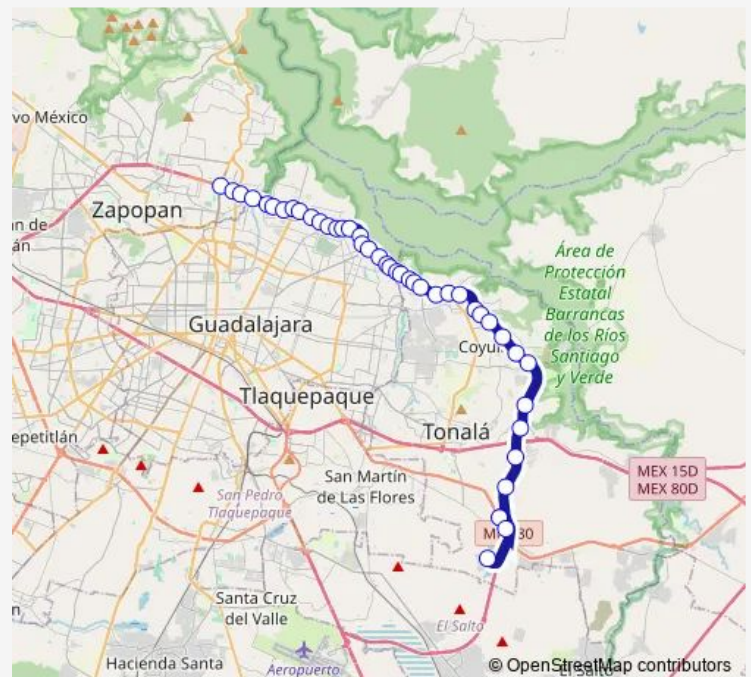

Betania

Route schedule

Tren Ligero Periférico Norte — Camino

Monday 05:42

Tuesday 05:42

Wednesday 05:42

Thursday 05:42

Friday 05:42

Saturday 05:42

Sunday 05:42

Route info

Direction: Tren Ligero Periférico Norte

Stops: 44

Trip Duration: 1 hour 24 min

C98 — Ruta Troncal C98 - 368 CU Tonalá

Av. Malecón

San Julián

Atotonilco El Alto

Mascota

Zapotlanejo

Av. Paseo de los Conejos

El Coyote

Nuevo Periférico Oriente

Anillo Periférico Norte Manuel Gómez Morin

1 de Mayo

Anillo Periférico Norte Manuel Gómez Morin

Nuevo Periférico Oriente

Nuevo Periférico Oriente

Monastrel

Anillo Periférico Norte Manuel Gómez Morin

Nuevo Periférico Oriente

Nuevo Periférico Oriente