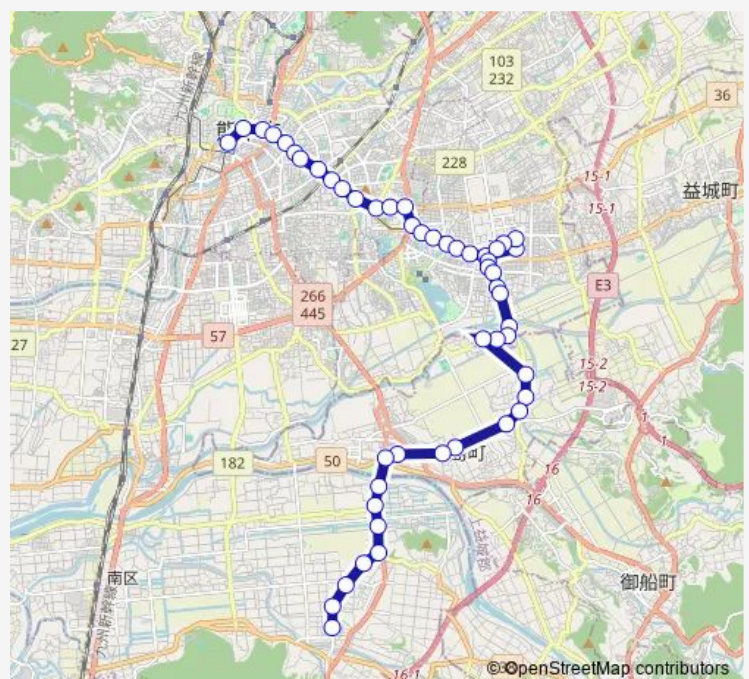

通町筋

水道町

九品寺交差点

交通局前

九州学院前

味噌天神 (電車通り)

水前寺駅通り

国府

健軍交番前

健軍電停前

秋津入口 (県道)

Route schedule

桜町バスターミナル — 城南

Monday 13:00-16:55

Tuesday 13:00-16:55

Wednesday 13:00-16:55

Thursday 13:00-16:55

Friday 13:00-16:55

Saturday —

Sunday —

Route info

Direction: 桜町バスターミナル

Stops: 50

Trip Duration: 1 hour 10 min

■ K2-3 : 桜町バスターミナル→県庁→健軍→東区→イオン→城南 BusMaps

昭和町 (市道)

東本町

東区役所

自衛隊病院前

秋津入口 (市道)

若葉町

東野中学校前