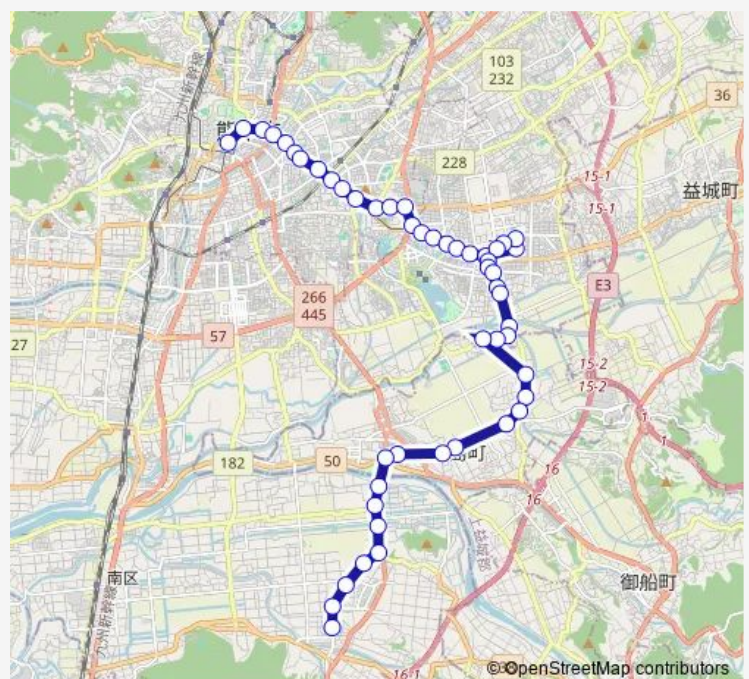

通町筋

水道町

九品寺交差点

交通局前

九州学院前

味噌天神 (電車通り)

水前寺駅通り

国府

健軍交番前

健軍電停前

秋津入口 (県道)

Route schedule

桜町バスターミナル — 城南

Monday 13:00-16:55

Tuesday 13:00-16:55

Wednesday 13:00-16:55

Thursday 13:00-16:55

Friday 13:00-16:55

Saturday —

Sunday —

Route info

Direction: 桜町バスターミナル

Stops: 50

Trip Duration: 1 hour 10 min

■ K2-3 : 桜町バスターミナル→県庁→健軍→東区→イオン→城南 BusMaps

昭和町 (市道)

東本町

東区役所

自衛隊病院前

秋津入口 (市道)

若葉町

東野中学校前