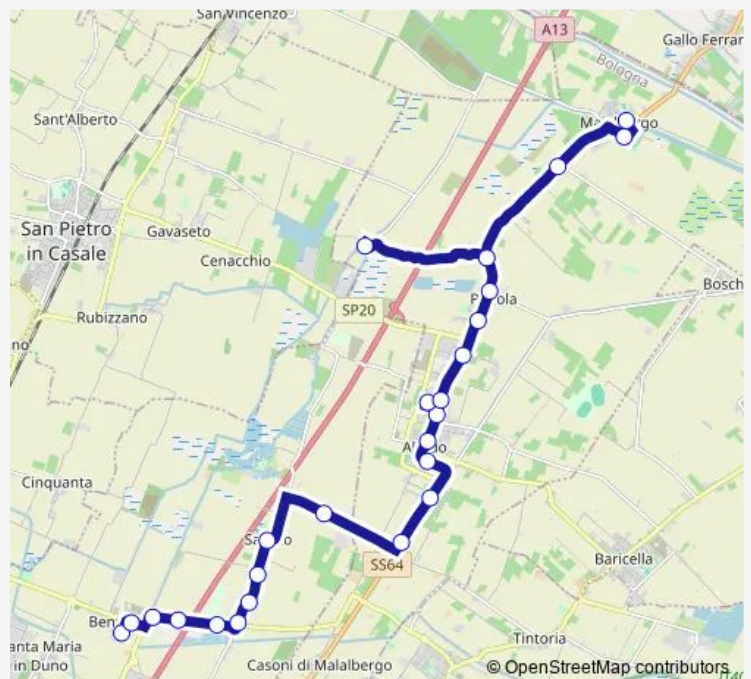

Concordia

Fabbreria BV Saletto

Saletto Trattoria

**Route schedule**

Malalbergo — Bentivoglio Ospedale

Monday 08:05-14:05

Tuesday 08:05-14:05

Wednesday 08:05-14:05

Thursday 08:05-14:05

Friday 08:05-14:05

Saturday —

Sunday —

**Route info**

Direction: Malalbergo

Stops: 25

Trip Duration: 0 hour 29 min

432 — Malalbergo - Altedo - Ospedale Bentivoglio

Bentivoglio Ponte Autostrada

Bentivoglio Curva Navile

Bentivoglio Municipio

Bentivoglio Ospedale

## Direction

Bentivoglio Ospedale — Malalbergo

25 stops

[Open route schedule](#)

Bentivoglio Ospedale

Bentivoglio Municipio

Bentivoglio Curva Navile

Bentivoglio Ponte Autostrada