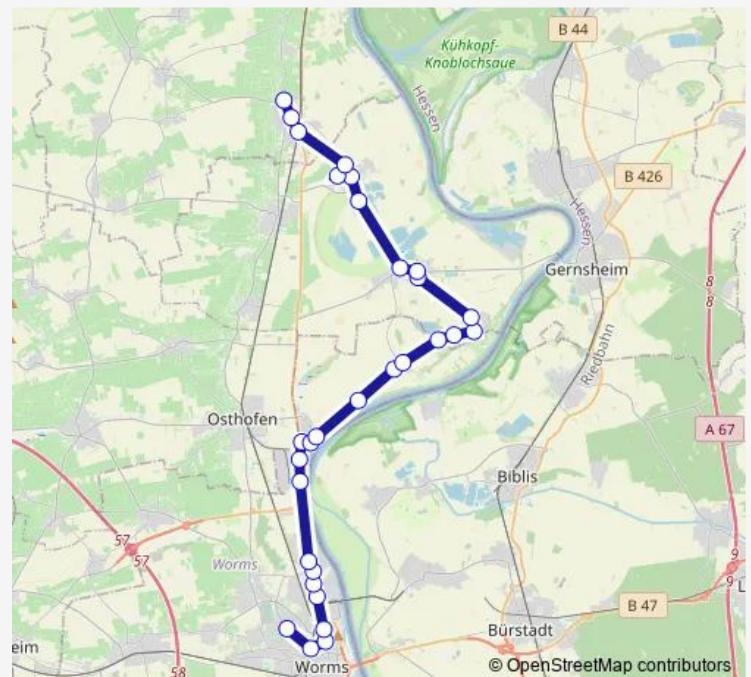

Ibersheim, Forrerhof

Ibersheim, Mitte

Hamm, Gärtnerei

Route schedule

Worms, Hauptbahnhof — Guntersblum, Bahnhof

Monday 04:15

Tuesday 04:15

Wednesday 04:15

Thursday 04:15

Friday 04:15

Saturday —

Sunday —

Route info

Direction: Worms, Hauptbahnhof

Stops: 31

Trip Duration: 0 hour 50 min

432

BusMaps

Hamm, Oberdorfstraße

Hamm, Hauptstraße

Hamm, Eicher Straße

Eich, Am Beckengarten

Eich, Altrheinstraße

Gimbsheim, Altrhein

Gimbsheim, Marktplatz

Gimbsheim, Rathenaustraße

Gimbsheim, Lichtspiele

Guntersblum, Bahnhof

Direction

Guntersblum, Kurzer Flurweg — Worms, Hauptbahnhof

29 stops

[Open route schedule](#)