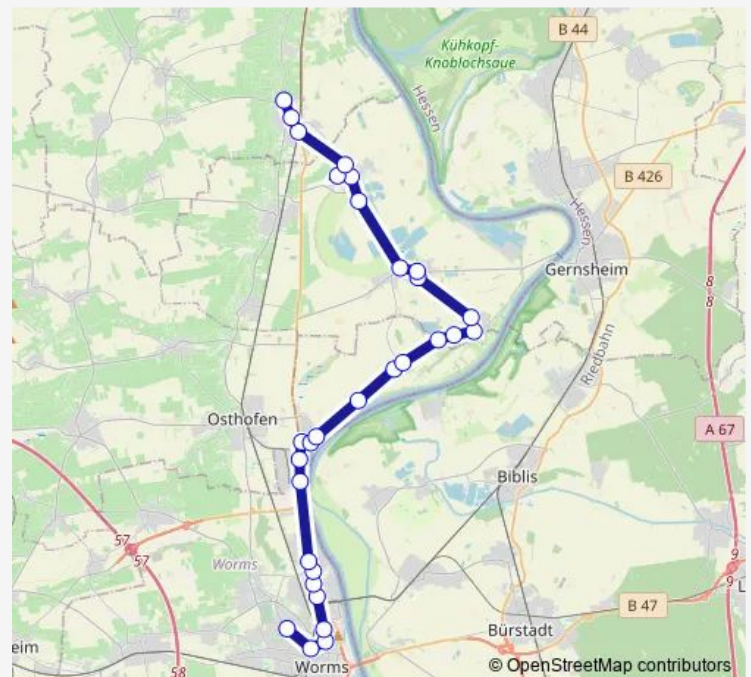

Saturday —

Sunday —

Route info

Direction: Worms, Hauptbahnhof

Stops: 31

Trip Duration: 0 hour 50 min

Hamm, Oberdorfstraße

Hamm, Hauptstraße

Hamm, Eicher Straße

Eich, Am Beckengarten

Eich, Altrheinstraße

Gimbsheim, Altrhein

Gimbsheim, Marktplatz

Gimbsheim, Rathenaustraße

Gimbsheim, Lichtspiele

Guntersblum, Bahnhof

Stops: 29

Trip Duration: 0 hour 56 min

Worms, Dr. Otto-Röhm-Str.

Worms, Bensheimer Straße

Worms, Kapuzinerstraße

Worms, Hauptbahnhof

Direction

Eich, Sandhof — Neuhausen, Bildungszentrum

Thursday 06:55

Friday 06:55

Saturday —

Sunday —

Route info

Direction: Eich, Sandhof

Stops: 17

Trip Duration: 0 hour 32 min