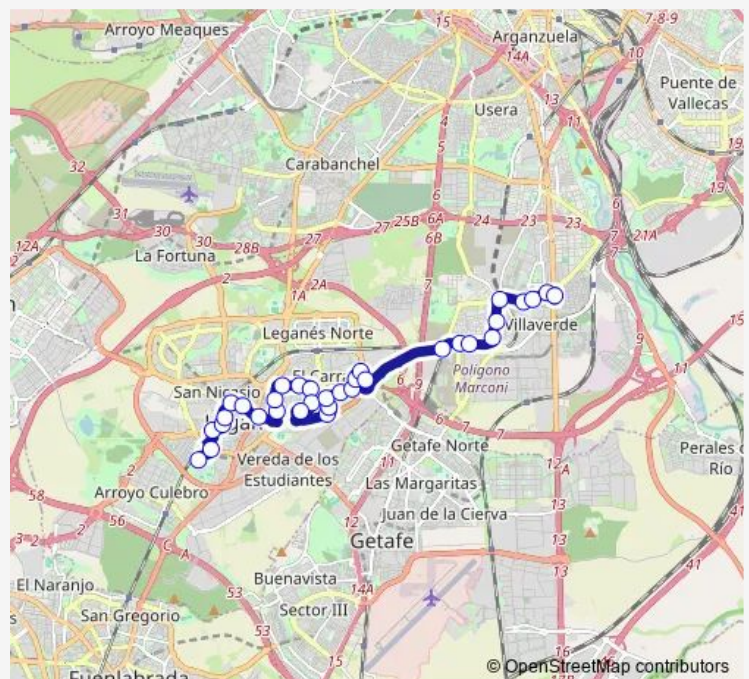

Av.Europa-Centro DE Salud

Av.Europa-Av.Alemania

Av.Alemania-Av.Francia

Av.Alemania-Colegio

Av.Bélgica-Biblioteca

**Route schedule**

Av.Los Pinos-Centro DE Salud Y Gerencia — AV.ANDALUCÍA-VILLAVERDE BAJO CRUCE

Monday 04:00-21:00

Tuesday 04:00-21:00

Wednesday 04:00-21:00

Thursday 04:00-21:00

Friday 04:00-21:00

Saturday 04:45-21:00

Sunday 04:45-21:00

**Route info**

Direction: Av.Los Pinos-Centro DE Salud Y Gerencia

Stops: 33

Trip Duration: 0 hour 50 min

432 — Madrid (Villaverde Bajo-Cruce)-Leganés

C.C.Parquesur-Est.El Carrascal

Av.Gran Bretaña-Parque LOS Cipreses

Domingo Párraga-Poligono Industrial

## Route info

Direction: AV.ANDALUCÍA-VILLAVERDE BAJO CRUCE

Stops: 32

Trip Duration: 0 hour 55 min

Av.Fuenlabrada-Trva.Del Cid

Av.Universidad-Universidad

Av.Universidad-Santa Rosa

Santa Teresa-Estación