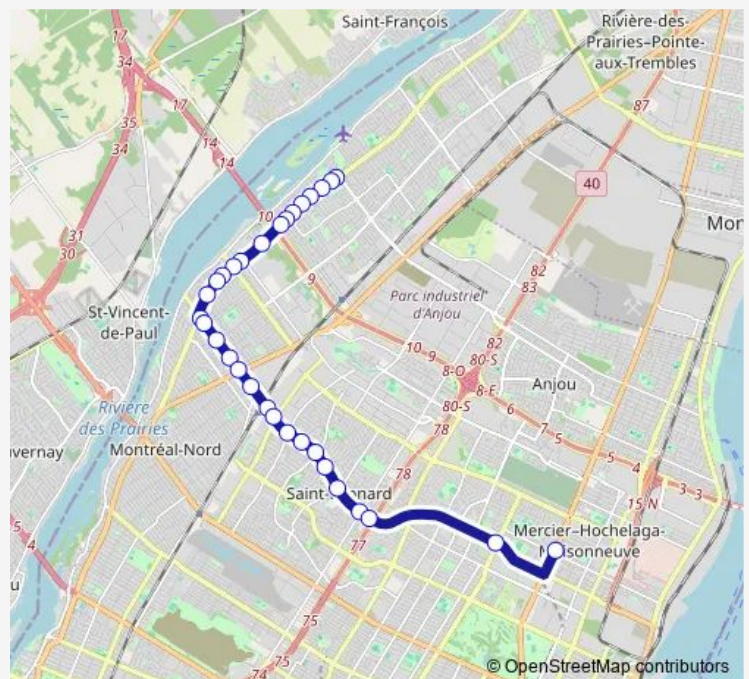

Wednesday 09:15-19:08

Thursday 09:15-19:08

Friday 09:15-19:08

Saturday —

Sunday —

Route info

Direction: Station Cadillac (Sherbrooke / De Cadillac)

Stops: 33

Trip Duration: 0 hour 54 min

432 — Express Lacordaire

Léger / Allard

Léger / Albert-Hudon

Perras / Ozias-Leduc (Hôpital Rivière-des-Prairies)

Perras / 6e Avenue

Perras / Gilbert-Barbier

Perras / Marc-Aurèle-Fortin