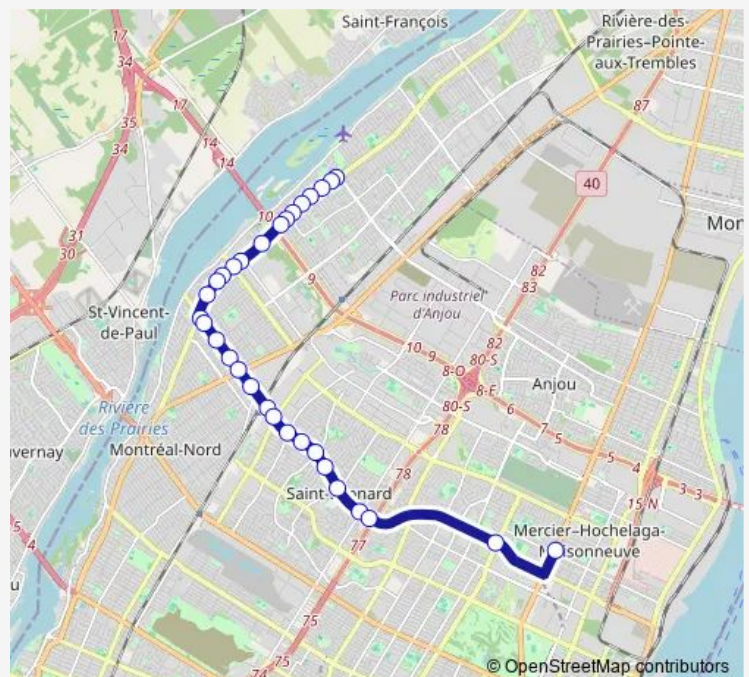

Wednesday 09:15-19:08

Thursday 09:15-19:08

Friday 09:15-19:08

Saturday —

Sunday —

Route info

Direction: Station Cadillac (Sherbrooke / De Cadillac)

Stops: 33

Trip Duration: 0 hour 51 min

432 — Express Lacordaire

Léger / Allard

Léger / Albert-Hudon

Perras / Ozias-Leduc (Hôpital Rivière-des-Prairies)

Perras / 6e Avenue

Perras / Gilbert-Barbier

Perras / Marc-Aurèle-Fortin