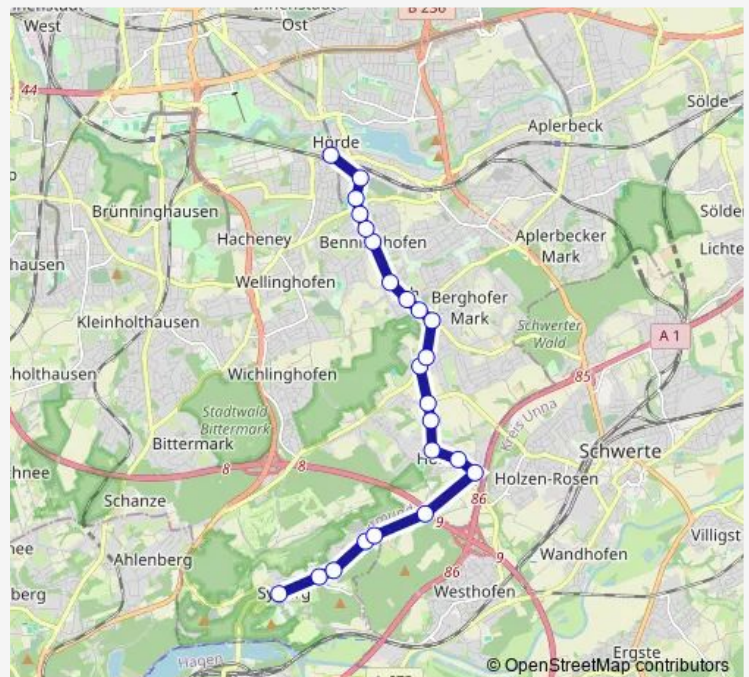

Direction

Dortmund Hörde Bf — Dortmund Erikastraße

16 stops

[Open route schedule](#)

Dortmund Hörde Bf

Dortmund Hörde Friedhof

Dortmund Am Grimmelsiepen

Dortmund Am Marksbach

Dortmund Krinkelweg

Dortmund Holzen Friedhof

Dortmund Heideweg

Dortmund Erikastraße

Route schedule

Dortmund Hörde Bf — Dortmund Erikastraße

Monday 05:02-23:00

Tuesday 05:02-23:00

Wednesday 05:02-23:00

Thursday 05:02-23:00

Friday 05:02-23:00

Saturday 11:32-23:00

Sunday 20:00-23:00

Route info

Direction: Dortmund Hörde Bf

Stops: 16

Trip Duration: 0 hour 16 min

Direction

Dortmund Hörde Bf — Dortmund Erikastraße

16 stops

[Open route schedule](#)

Dortmund Hörde Bf

Dortmund Hörde Friedhof

Dortmund Am Grimmelsiepen