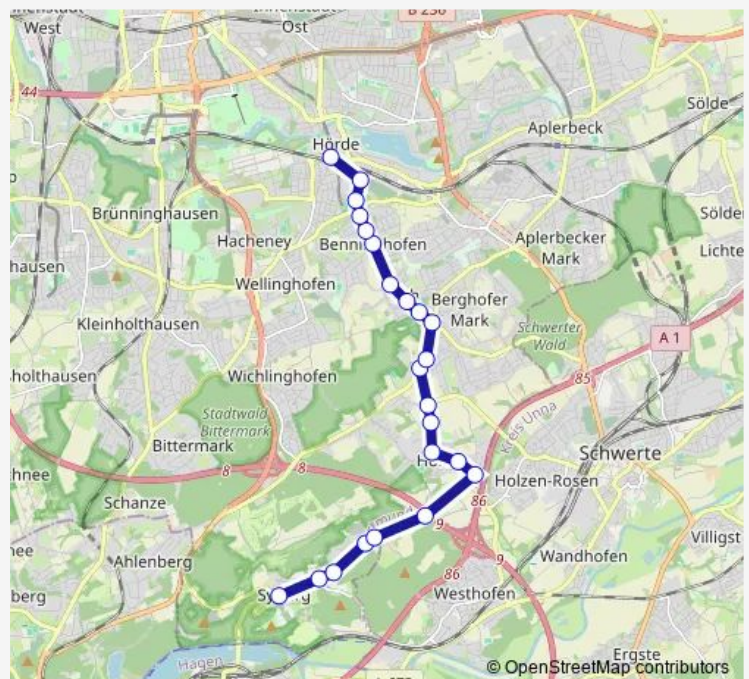

Dortmund Lührmannstraße

Dortmund Benninghofer Mark

Dortmund Krinkelweg

Dortmund Holzen Friedhof

Dortmund Heideweg

Dortmund Erikastraße

Route schedule

Dortmund Hörde Bf — Dortmund Erikastraße

Monday 05:02-23:00

Tuesday 05:02-23:00

Wednesday 05:02-23:00

Thursday 05:02-23:00

Friday 05:02-23:00

Saturday 11:32-23:00

Sunday 20:00-23:00

Route info

Direction: Dortmund Hörde Bf

Stops: 16

Trip Duration: 0 hour 16 min

Direction

Dortmund Hörde Bf — Dortmund Erikastraße

16 stops

[Open route schedule](#)

Dortmund Hörde Bf

Dortmund Höchsten

Dortmund Lührmannstraße

Dortmund Benninghofer Mark

Dortmund Krinkelweg

Dortmund Holzen Friedhof

Dortmund Heideweg

Dortmund Erikastraße

Route schedule