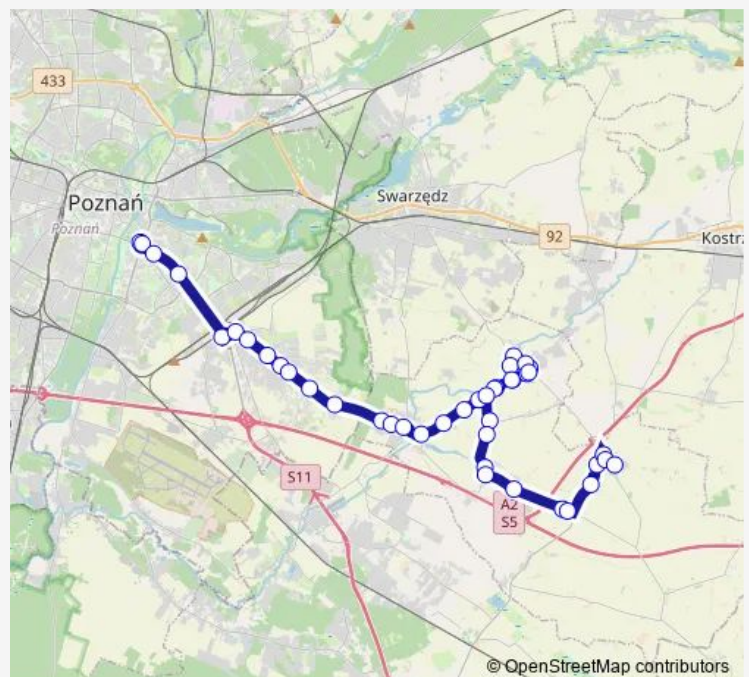

### Route schedule

Kleszczewo/Park — Rondo Rataje

Monday 13:15-16:12

Tuesday 13:15-16:12

Wednesday 13:15-16:12

Thursday 13:15-16:12

Friday 13:15-16:12

Saturday —

### Route info

Direction: Kleszczewo/Park

Stops: 29

Trip Duration: 0 hour 41 min

Oliwkowa

Porzeczkowa

Szczepankowo

Wieprawska