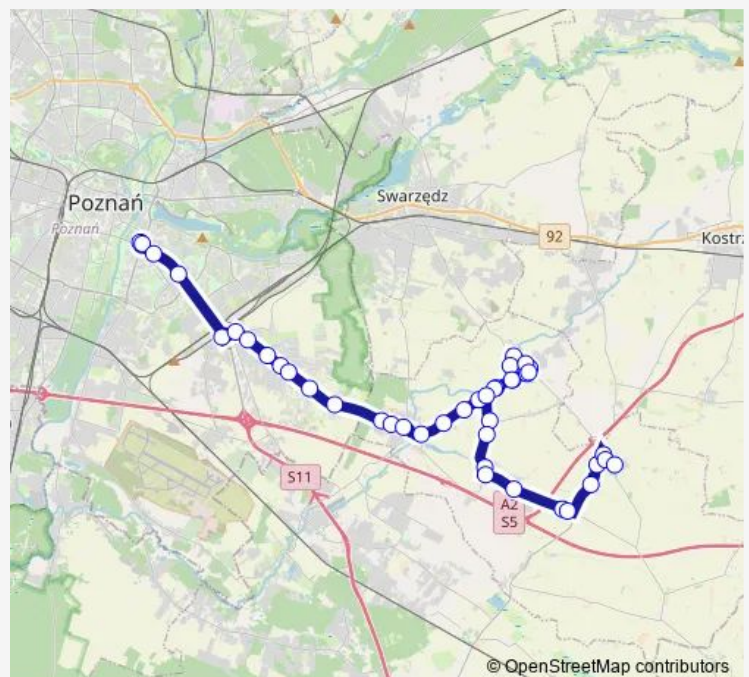

Tanibórz/Zachód

Gowarzewo/Jesionowa

Gowarzewo/Śnieżna

Tulce/Krańcowa

Tulce/Zadęby

Tulce/Kościół

Tulce/Leśna

Tulce/Szkoła

Thursday 13:15-16:12

Friday 13:15-16:12

Saturday —

Sunday —

Route info

Direction: Kleszczewo/Park

Stops: 29

Trip Duration: 0 hour 42 min

Direction

Rondo Rataje — Kleszczewo/Park

34 stops

[Open route schedule](#)

Rondo Rataje

Rondo Rataje

Os. Jagiellońskie

Os. Lecha I