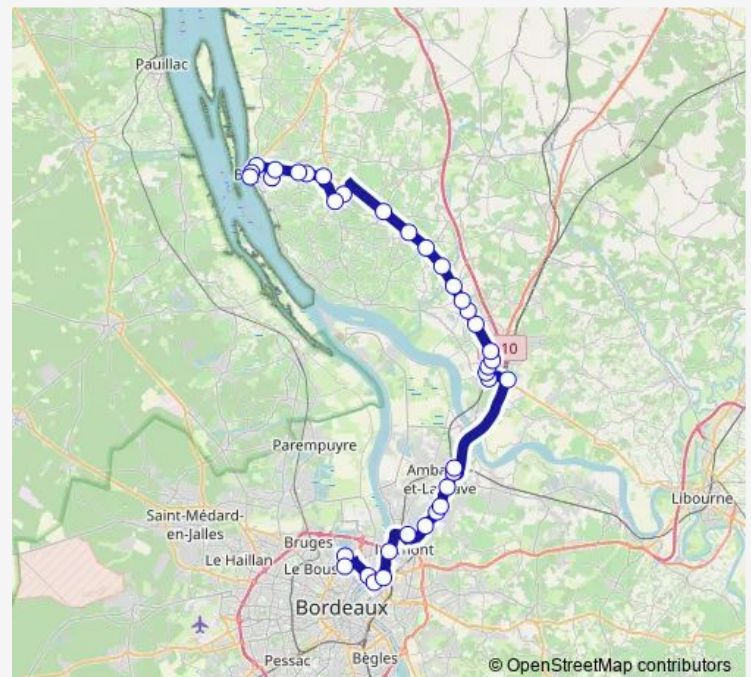

### Route schedule

Embarcadere — Les Aubiers

Monday 05:45-17:15

Tuesday 05:45-17:15

Wednesday 05:45-17:15

Thursday 05:45-17:15

Friday 05:45-17:15

Saturday 06:05-12:05

### Route info

Direction: Embarcadere

Stops: 37

Trip Duration: 1 hour 35 min

432 — Bordeaux LES Aubiers - Blaye

Champ de Foire

Gare Ter

Aire du Peyrat