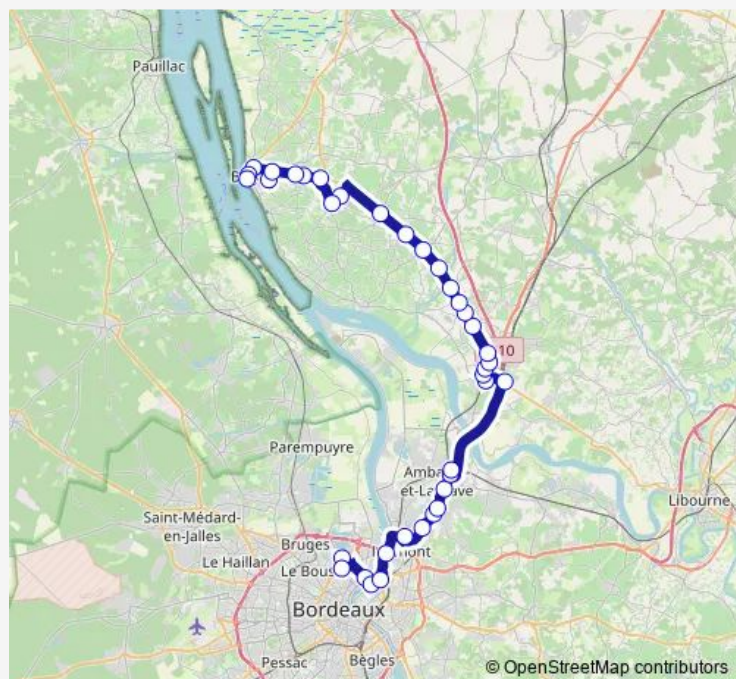

ZA Parc d'A. RD 137

La Garosse

La Pouyade

Route schedule

Embarcadere — Les Aubiers

Monday 05:45-17:15

Tuesday 05:45-17:15

Wednesday 05:45-17:15

Thursday 05:45-17:15

Friday 05:45-17:15

Saturday 06:05-12:05

Sunday —

Route info

Direction: Embarcadere

Stops: 37

Trip Duration: 1 hour 50 min

432 — Bordeaux LES Aubiers - Blaye

Champ de Foire

Gare Ter

Aire du Peyrat

Rue du Mal Foch

La Grave d'Ambares

Le Poteau

Centre Commercial

Les Places

Centre

La Gardette

Bas

André Ricard

Lajaunie

Cité du vin

Pl. Ravezies