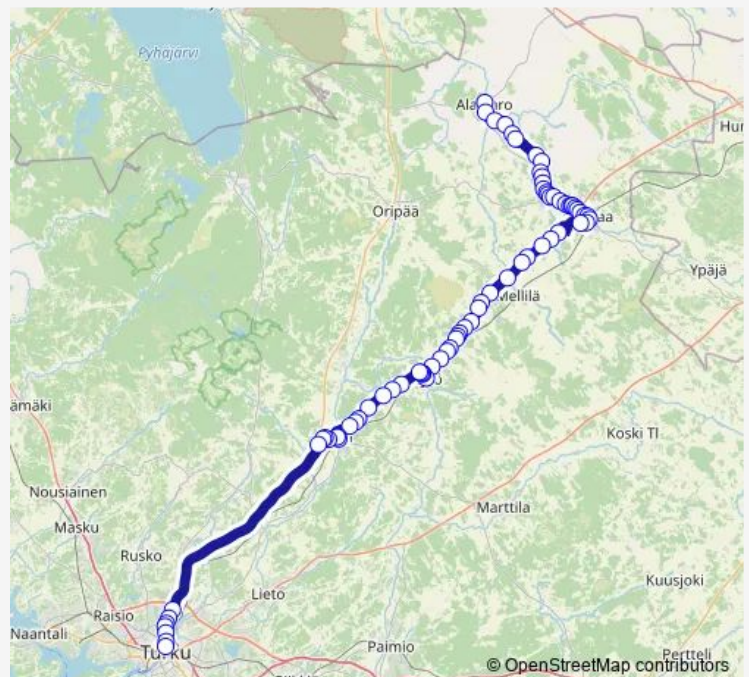

### Route schedule

Turun Linja-autoasema, laitur 5 — Alastaro keskusta

Monday 12:10

Tuesday 12:10

Wednesday 12:10

Thursday 12:10

Friday 12:10

Saturday —

### Route info

Direction: Turun Linja-autoasema, laitur 5

Stops: 78

Trip Duration: 1 hour 35 min

Jevätinoja I

Vahamaa I

Kyrö th I

Kyrön saha E