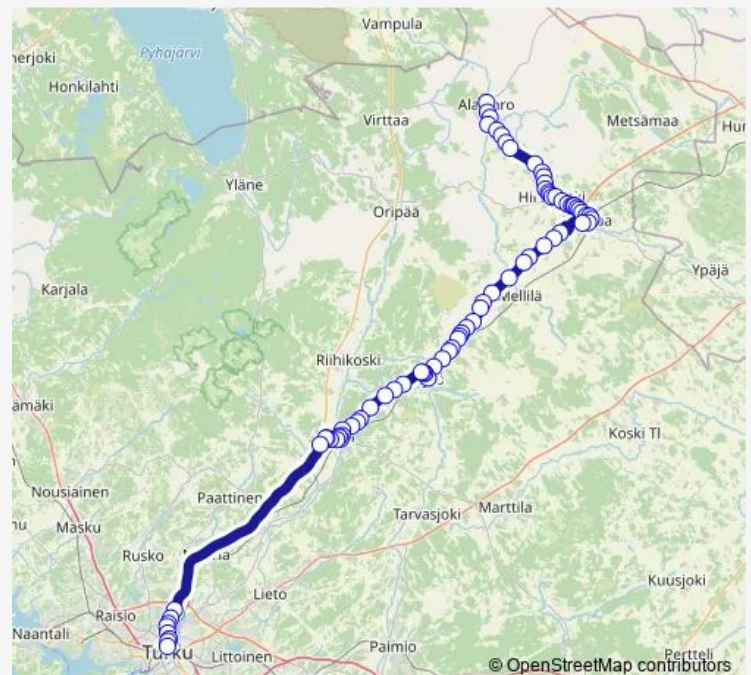

Thursday 14:10

Friday 14:10

Saturday —

Sunday —

Route info

Direction: Alastaro

Stops: 79

Trip Duration: 1 hour 45 min

432 — Alastaro-Hirvikoski-Loimaa-Turku

Loimaan ammattikoulu th

Arvidinkadun alikulku I

Kartanonmäki I

Aleksis Kiven katu I

Loimaan sairaala I

Loimaan tori I

Loimaan linja-autoasema