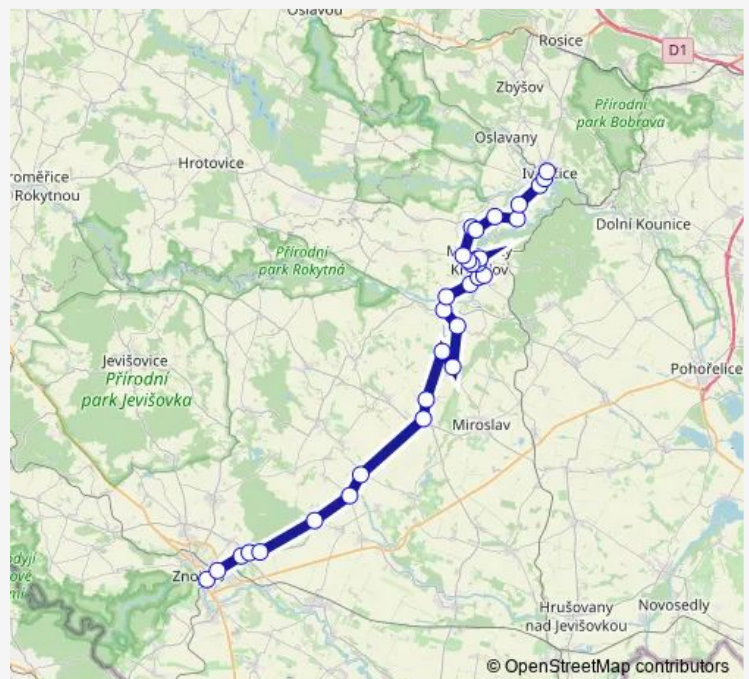

Ivančice, náměstí

Ivančice, železniční stanice

Ivančice, Němčice

Ivančice, Budkovice

Ivančice, Budkovice, rozcestí

Moravský Krumlov, Rokytná

Moravský Krumlov, stezka

Moravský Krumlov, Václavská

Moravský Krumlov, Kavalírka

Moravský Krumlov, náměstí

Moravský Krumlov, autobusové nádraží

Route schedule

Ivančice, náměstí — Moravský Krumlov, autobusové nádraží

Monday	06:48-07:18
Tuesday	06:48-07:18
Wednesday	06:48-07:18
Thursday	06:48-07:18
Friday	06:48-07:18
Saturday	—
Sunday	—

Route info

Direction: Ivančice, náměstí

Stops: 11

Trip Duration: 0 hour 42 min

Direction

Ivančice, náměstí — Moravský Krumlov, autobusové nádraží

12 stops

[Open route schedule](#)