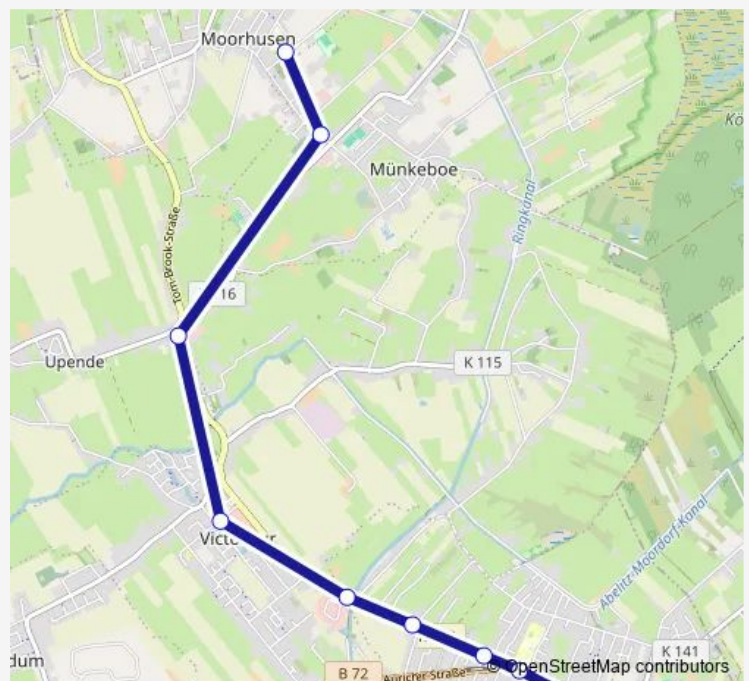

Bus 432

[Go to website](#)

Direction

Moordorf(Südbrookmerland) B72/Ringstraße — Südbrookmerland-Moorhusen Igs

9 stops

[Open route schedule](#)

Moordorf(Südbrookmerland) B72/Ringstraße

Moordorf(Südbrookmerland) B72/Schultrift

Moordorf(Südbrookmerland) Postweg

Moordorf(Südbrookmerland) Kastanienweg

Moordorf(Südbrookmerland) Handelsring

Westvictorbur Grundschule Victorbur

Upende Abzw. Oldeborger Straße

Münkeboe Rüskeweg

Südbrookmerland-Moorhusen Igs

Route schedule

Moordorf(Südbrookmerland) B72/Ringstraße — Südbrookmerland-Moorhusen Igs

Monday	07:20
Tuesday	07:20
Wednesday	07:20
Thursday	07:20
Friday	07:20
Saturday	—
Sunday	—

Route info

Direction: Moordorf(Südbrookmerland) B72/Ringstraße

Stops: 9

Trip Duration: 0 hour 19 min

432