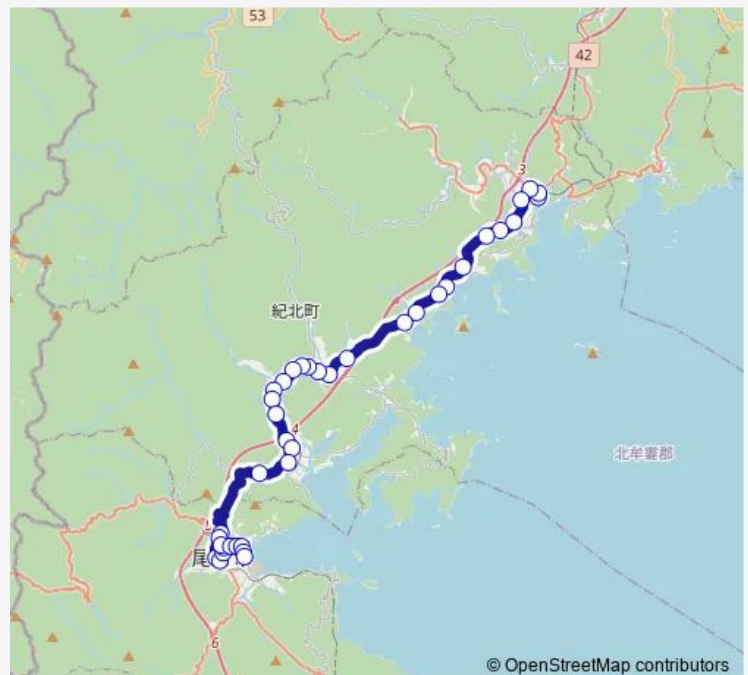

Thursday 07:15-17:50

Friday 07:15-17:50

Saturday 07:15-15:00

Sunday 07:15-15:00

Route info

Direction: 紀伊長島駅前

Stops: 38

Trip Duration: 0 hour 53 min

■ 51・ 57 尾鷲長島線

BusMaps

船津（南紀）

紀北町海山

相賀新町北

海山バスセンター

鷺毛

県尾鷺庁舎前