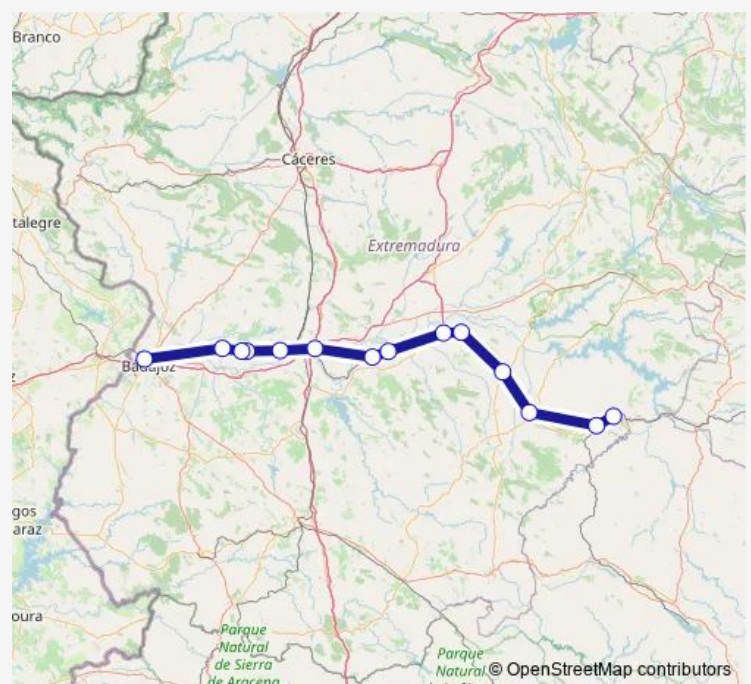

Estación de tren Garrovilla-Las Vegas

Estación de tren Merida

Estación de tren Guarenya

Estación de tren Valdetorres

Estación de tren Don Benito

Estación de tren Villanueva de La Serena

Estación de tren Campanario

Thursday 19:33

Friday 19:33

Saturday 19:33

Sunday 19:33

Route info

Direction: Estación de tren Badajoz

Stops: 14

Trip Duration: 2 hour 41 min

Estación de tren Villanueva de La Serena

Estación de tren Don Benito

Estación de tren Valdetorres

Estación de tren Guarenya

Estación de tren Merida

Estación de tren Garrovilla-Las Vegas

Estación de tren Montijo