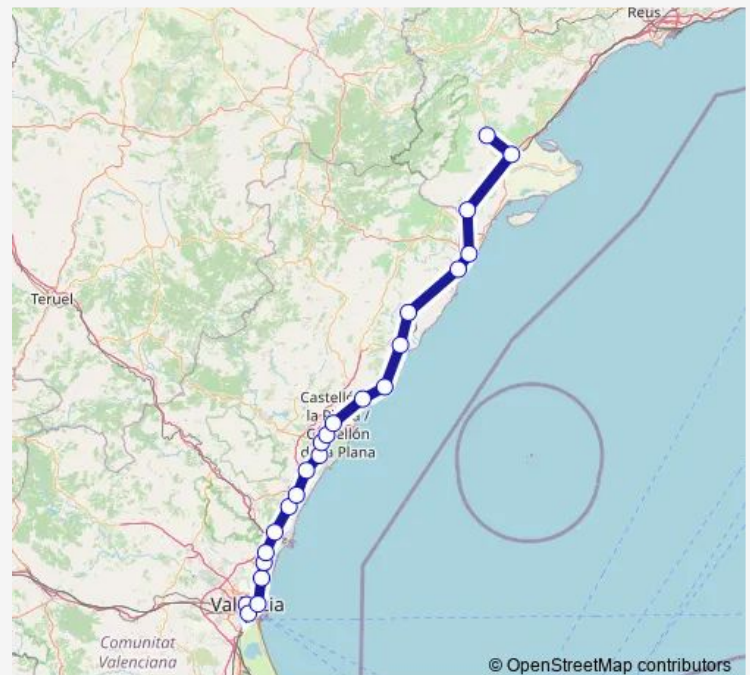

Saturday 08:15-20:12

Sunday 08:15-20:12

Route info

Direction: Valencia-Estacio del Nord

Stops: 23

Trip Duration: 4 hour 41 min

Laldea-Amposta-Tortosa

Tortosa