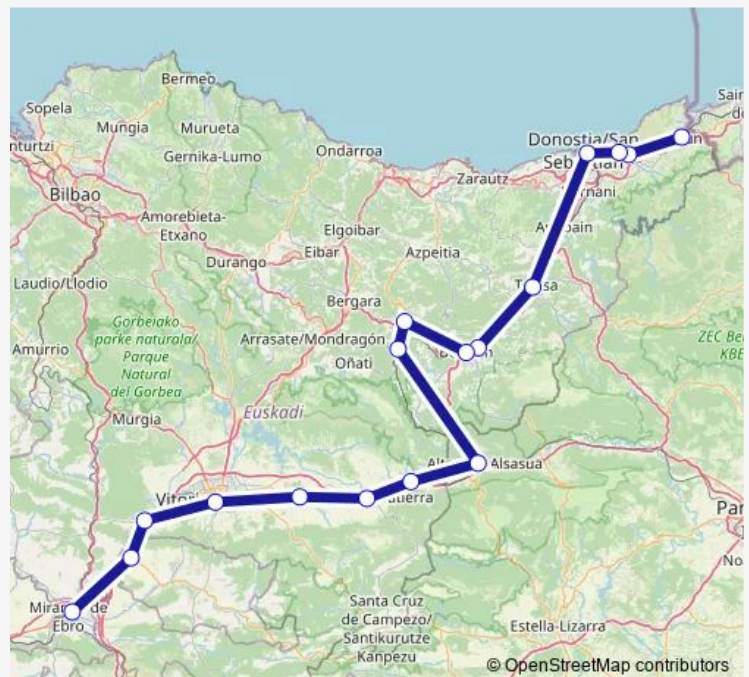

Direction

Irun — Miranda de Ebro

17 stops

[Open route schedule](#)

- Irun
- Lezo-Errenteria
- Pasaia
- San Sebastian/donostia
- Tolosa
- Ordizia/ordicia
- Beasain
- Zumarraga
- Legazpi
- Altsasu/alsasua-Estacion
- Araia
- Salvatierra/agurain
- Alegria de Alava-Dulantzi
- Vitoria/gasteiz
- Nanclares/langraiz
- La Puebla de Arganzon
- Miranda de Ebro

Route schedule

Irun — Miranda de Ebro

Monday	19:18
Tuesday	19:18
Wednesday	19:18
Thursday	19:18
Friday	19:18
Saturday	19:18
Sunday	19:18

Route info

Direction: Irun

Stops: 17

Trip Duration: 3 hour 41 min

Direction

Miranda de Ebro — Irun

21 stops

[Open route schedule](#)

Miranda de Ebro

Manzanos

La Puebla de Arganzon

Nanclares/langraiz

Vitoria/gasteiz

Tolosa

Villabona-Zizurkil

Andoain-Centro

Hernani-Centro

San Sebastian/donostia

Pasaia

Lezo-Errenteria

Irun