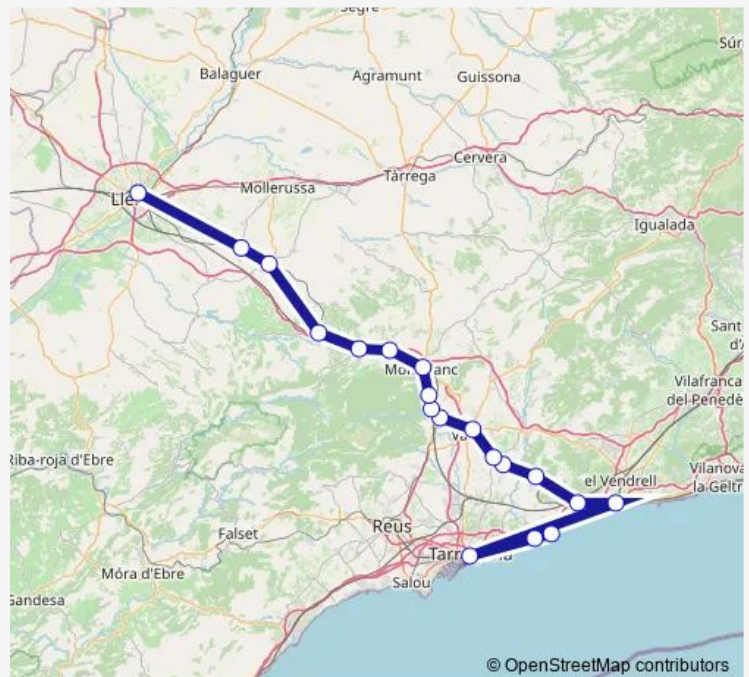

Estación de tren Roda de Mar

Estación de tren Salomo

Estación de tren Vilabella

Estación de tren Nulles-Brafim

Estación de tren Valls

Estación de tren La Plana-Picamoixons

Estación de tren La Riba

Estación de tren Vilaverd

Estación de tren Montblanc

Estación de tren Lespluga de Francoli

Estación de tren Vimbodi I Poblet

Estación de tren Vinaixa

Estación de tren Les Borges Blanques

Estación de tren Juneda

Estación de tren Lleida

### Route schedule

Estación de tren Torredembarra — Estación de tren Lleida

Monday 11:18

Tuesday 11:18

Wednesday 11:18

Thursday 11:18

Friday 11:18

Saturday 11:18

### Route info

Direction: Estación de tren Torredembarra

Stops: 19

Trip Duration: 2 hour 27 min

© OpenStreetMap contributors

REG.EXP.

BusMaps

REG.EXP. Rail time schedules and route maps are available in an offline PDF at [busmaps.com](https://busmaps.com). Use the [busmaps.com](https://busmaps.com) website to see live bus times, train schedule or subway schedule, and step-by-step directions for all public transit in Vilabella