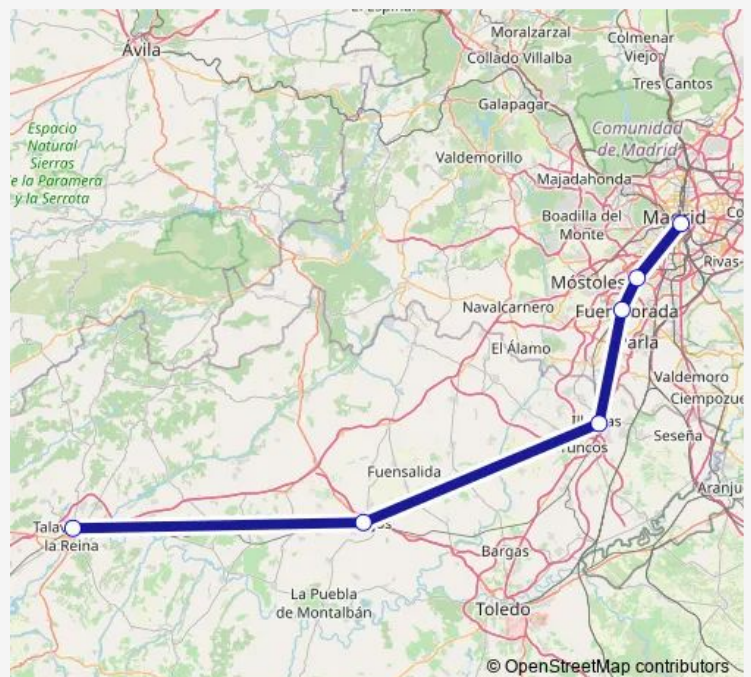

### Direction

Estación de tren Madrid - Atocha Cercanías — Estación de tren Talavera de La Reina

6 stops

[Open route schedule](#)

Estación de tren Madrid - Atocha Cercanías

Estación de tren Leganes

Estación de tren Fuenlabrada

Estación de tren Illescas

Estación de tren Torrijos

Estación de tren Talavera de La Reina

### Route schedule

Estación de tren Madrid - Atocha Cercanías — Estación de tren Talavera de La Reina

Monday 17:54

Tuesday 17:54

Wednesday 17:54

Thursday 17:54

Friday 17:54

Saturday 17:54

### Route info

Direction: Estación de tren Madrid - Atocha Cercanías

Stops: 6

Trip Duration: 1 hour 34 min

REG.EXP. Rail time schedules and route maps are available in an offline PDF at [busmaps.com](https://busmaps.com). Use the [busmaps.com](https://busmaps.com) website to see live bus times, train schedule or subway schedule, and step-by-step directions for all public transit in Torrijos