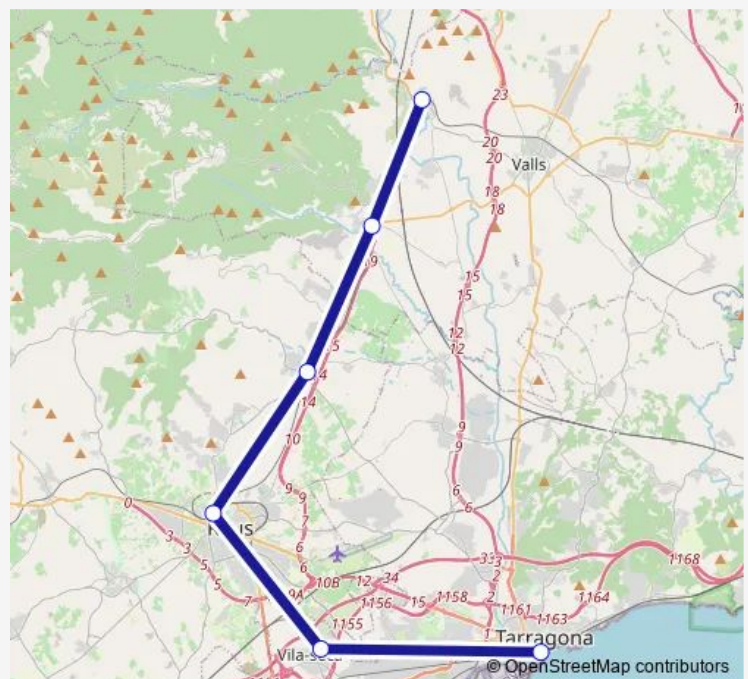

### Direction

Estación de tren Tarragona — Estación de tren La Plana-Picamoixons

6 stops

[Open route schedule](#)

Estación de tren Tarragona

Estación de tren Vila-Seca

Estación de tren Reus

Estación de tren La Selva del Camp

Estación de tren Alcover

Estación de tren La Plana-Picamoixons

### Route schedule

Estación de tren Tarragona — Estación de tren La Plana-Picamoixons

Monday	14:45
Tuesday	14:45
Wednesday	14:45
Thursday	14:45
Friday	14:45
Saturday	14:45
Sunday	14:45

### Route info

Direction: Estación de tren Tarragona

Stops: 6

Trip Duration: 0 hour 43 min