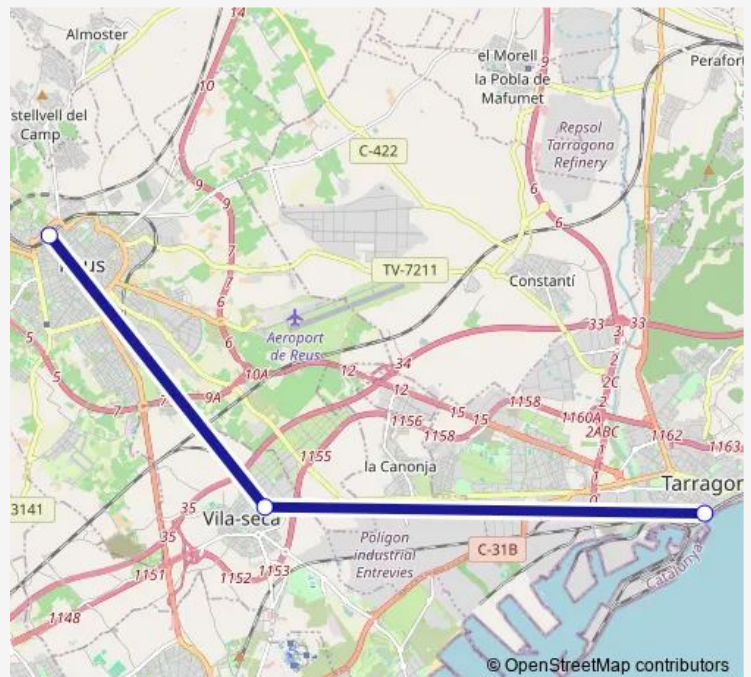

Direction

Estación de tren Tarragona — Estación de tren Reus

3 stops

[Open route schedule](#)

Estación de tren Tarragona

Estación de tren Vila-Seca

Estación de tren Reus

Route schedule

Estación de tren Tarragona — Estación de tren Reus

Monday	20:36
Tuesday	20:36
Wednesday	20:36
Thursday	20:36
Friday	20:36
Saturday	20:36
Sunday	20:36

Route info

Direction: Estación de tren Tarragona

Stops: 3

Trip Duration: 0 hour 18 min