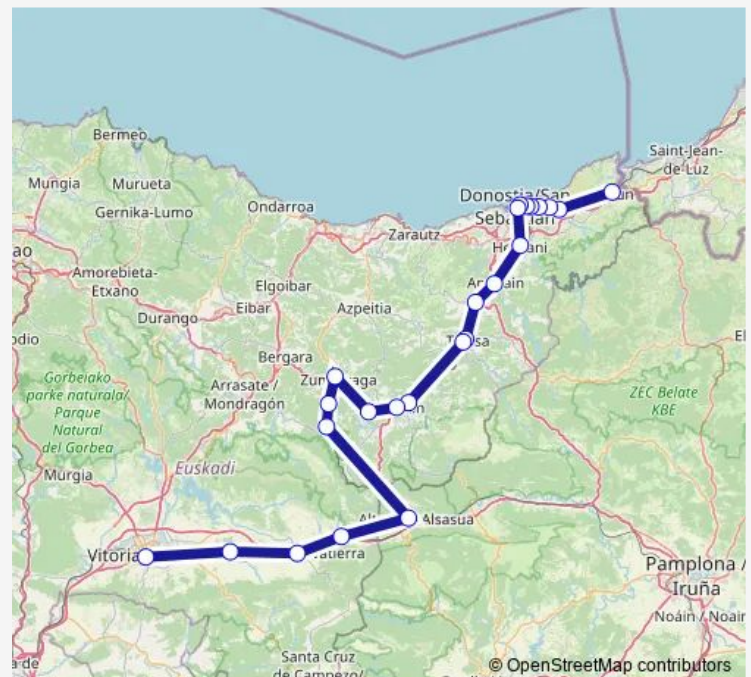

Estación de tren Intxaurreondo

Estación de tren Ategorrieta (apd)

Estación de tren Gros

Estación de tren San Sebastian/donostia

Estación de tren Hernani-Centro

Estación de tren Andoain-Centro

Estación de tren Villabona-Zizurkil

Estación de tren Tolosa Centro

Estación de tren Tolosa

Estación de tren Ordizia/ordicia

Estación de tren Beasain

Estación de tren Ormaiztegui

Estación de tren Zumarraga

Estación de tren Legazpi

Estación de tren Brinkola-Onyati

Friday 05:50

Saturday 05:50

Sunday 05:50

Route info

Direction: Estación de tren Irun

Stops: 24

Trip Duration: 2 hour 30 min

REG.EXP.