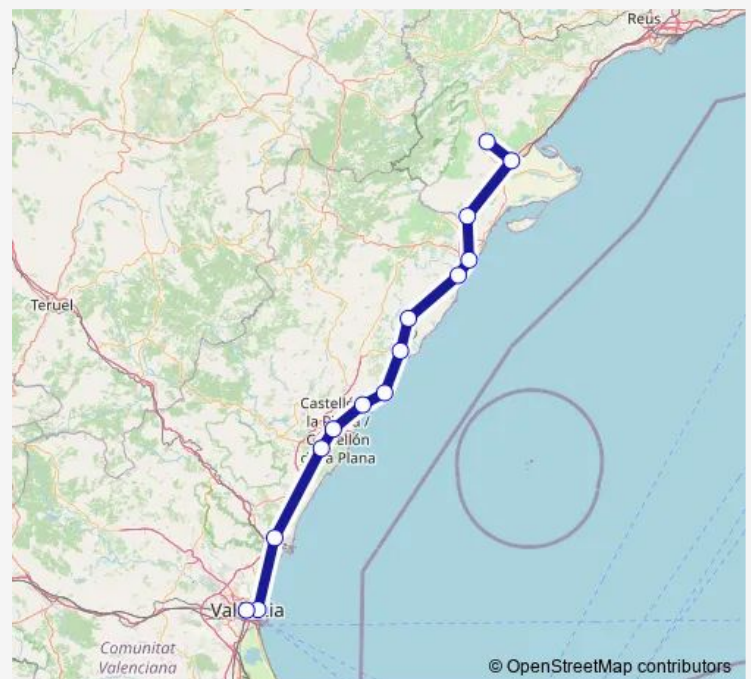

Direction

Estación de tren Tortosa — Estación de tren Valencia-Estacio del Nord

14 stops

[Open route schedule](#)

Estación de tren Tortosa

Estación de tren Laldea-Amposta-Tortosa

Estación de tren Uldecona -Alcanar-La Senia

Estación de tren Vinaros

Estación de tren Benicarlo-Penyiscola

Estación de tren Alcala de Xivert

Estación de tren Torreblanca

Estación de tren Orpesa

Estación de tren Benicassim

Estación de tren Castello

Estación de tren Vila-Real

Estación de tren Sagunt/sagunto

Estación de tren Valencia-Cabanyal

Estación de tren Valencia-Estacio del Nord

Route schedule

Estación de tren Tortosa — Estación de tren Valencia-Estacio del Nord

Monday 06:05-13:35

Tuesday 06:05-13:35

Wednesday 06:05-13:35

Thursday 06:05-13:35

Friday 06:05-13:35

Saturday 06:05-13:35

Sunday 06:05-13:35

Route info

Direction: Estación de tren Tortosa

Stops: 14

Trip Duration: 3 hour 3 min

© OpenStreetMap contributors