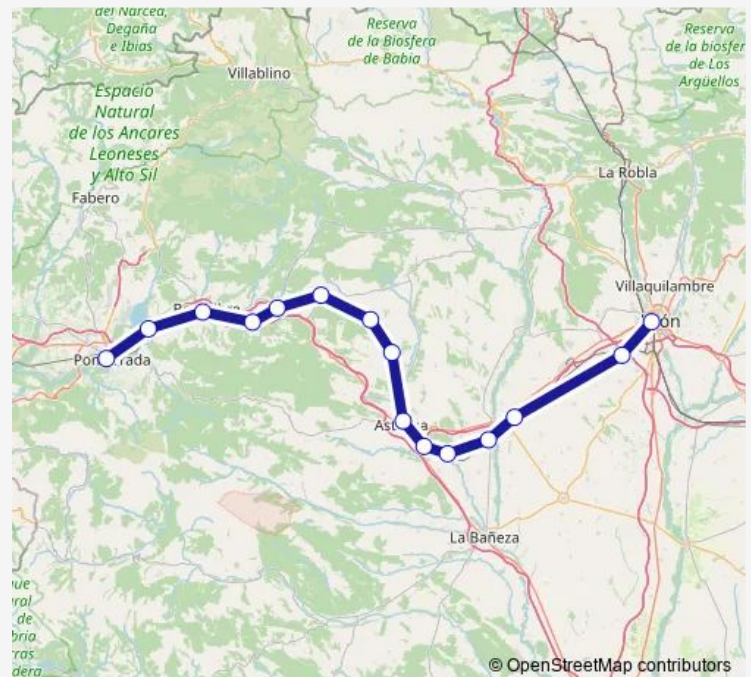

Estación de tren San Miguel de Las Duenyas

Estación de tren Ponferrada

### Route schedule

Estación de tren Leon — Estación de tren Ponferrada

Monday 17:58

Tuesday 17:58

Wednesday 17:58

Thursday 17:58

Friday 17:58

Saturday 17:58

### Route info

Direction: Estación de tren Leon

Stops: 14

Trip Duration: 2 hour 2 min

© OpenStreetMap contributors

## Route info

Direction: Estación de tren Leon

Stops: 15

Trip Duration: 2 hour 4 min