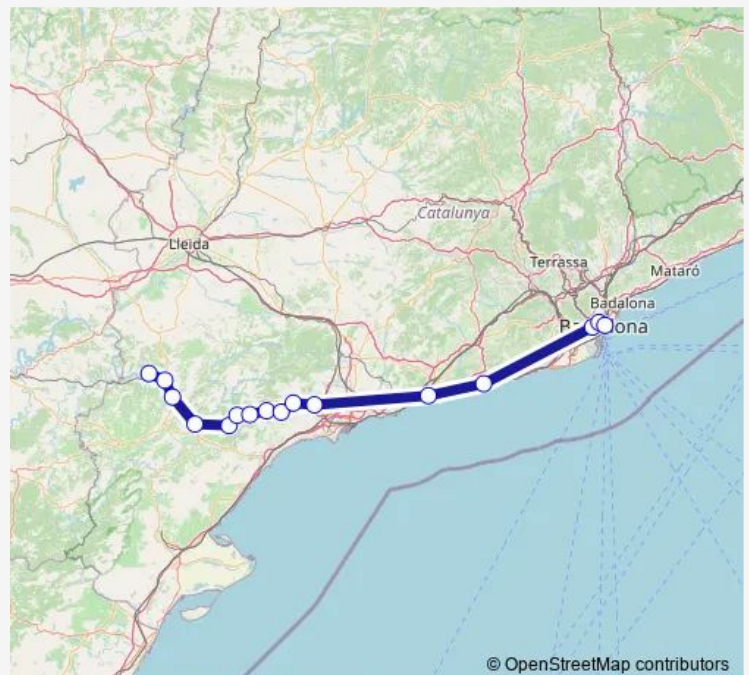

Estación de tren Barcelona-Sants

Estación de tren Vilanova I La Geltru

Estación de tren Sant Vicenc de Calders

Estación de tren Torredembarra

Estación de tren Altafulla-Tamarit

Estación de tren Reus

Estación de tren Les Borges del Camp

Estación de tren Riudecanyes-Botarell

Estación de tren Duesaigues-Largentera

Estación de tren Pradell de La Teixeta

Estación de tren Marca-Falset

Estación de tren Capcanes

Estación de tren Mora La Nova

Estación de tren Asco

Estación de tren Flix

Estación de tren Riba-Roja Debre

Route schedule

Estación de tren Barcelona-Estació de França — Estación de tren Riba-Roja Debre

Monday	05:43
Tuesday	05:43
Wednesday	05:43
Thursday	05:43
Friday	05:43
Saturday	05:43
Sunday	05:43

Route info

Direction: Estación de tren Barcelona-Estació de França

Stops: 18

Trip Duration: 3 hour 39 min