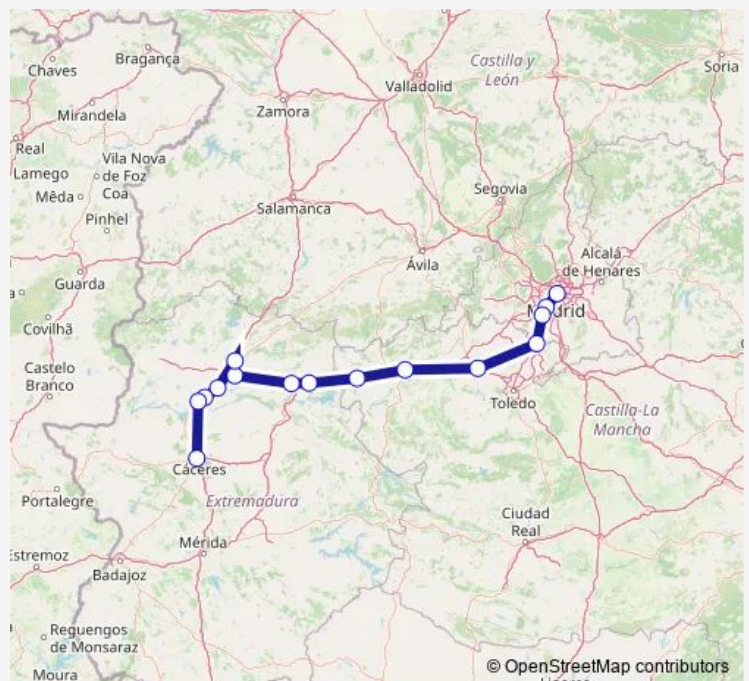

### Direction

Estación de tren Madrid - Atocha Cercanías — Estación de tren Cáceres

15 stops

[Open route schedule](#)

Estación de tren Madrid - Atocha Cercanías

Estación de tren Leganes

Estación de tren Fuenlabrada

Estación de tren Plasencia

Estación de tren Mirabel

Estación de tren Casas de Millan

Estación de tren Canyaveral

Estación de tren Cáceres

### Route schedule

Estación de tren Madrid - Atocha Cercanías — Estación de tren Cáceres

Monday 17:54

Tuesday 17:54

Wednesday 17:54

Thursday 17:54

Friday 17:54

Saturday 17:54

### Route info

Direction: Estación de tren Madrid - Atocha Cercanías

Stops: 15

Trip Duration: 4 hour 15 min