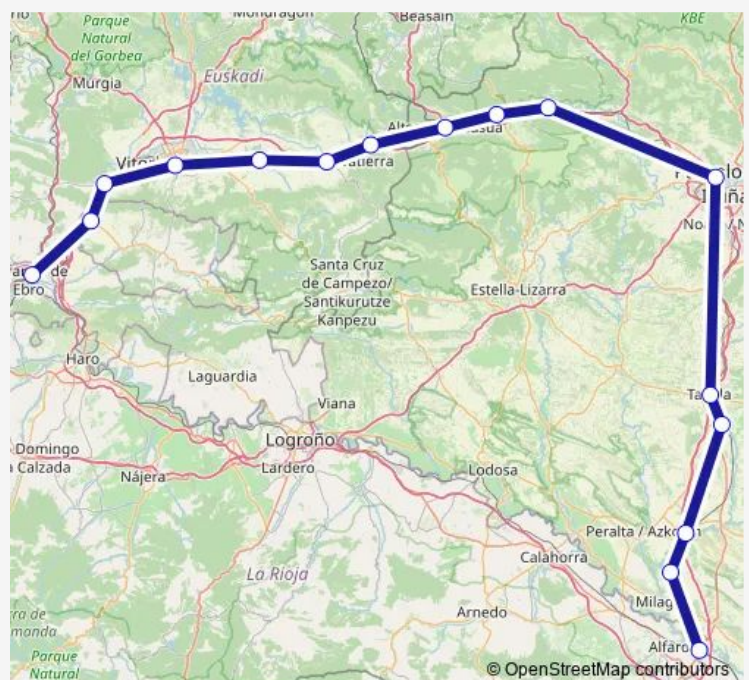

**Direction**

Estación de tren Castejon de Ebro — Estación de tren Miranda de Ebro

16 stops

[Open route schedule](#)

- Estación de tren Castejon de Ebro
- Estación de tren Villafranca de Navarra
- Estación de tren Marcilla de Navarra
- Estación de tren Olite/eriberri
- Estación de tren Tafalla
- Estación de tren Pamplona/irunya
- Estación de tren Uharte-Arakil
- Estación de tren Etxarri-Aranatz
- Estación de tren Altsasu/alsasua-Pueblo
- Estación de tren Araia
- Estación de tren Salvatierra/agurain
- Estación de tren Alegria de Alava-Dulantzi
- Estación de tren Vitoria/gasteiz
- Estación de tren Nanclares/langraiz
- Estación de tren La Puebla de Arganzon
- Estación de tren Miranda de Ebro

**Route schedule**

Estación de tren Castejon de Ebro — Estación de tren Miranda de Ebro

Monday	18:52
Tuesday	18:52
Wednesday	18:52
Thursday	18:52
Friday	18:52
Saturday	18:52
Sunday	18:52

**Route info**

Direction: Estación de tren Castejon de Ebro

Stops: 16

Trip Duration: 2 hour 52 min

REG.EXP. Rail time schedules and route maps are available in an offline PDF at [busmaps.com](https://busmaps.com). Use the [busmaps.com](https://busmaps.com) website to see live bus times, train schedule or subway schedule, and step-by-step directions for all public transit in Gasteiz / Vitoria