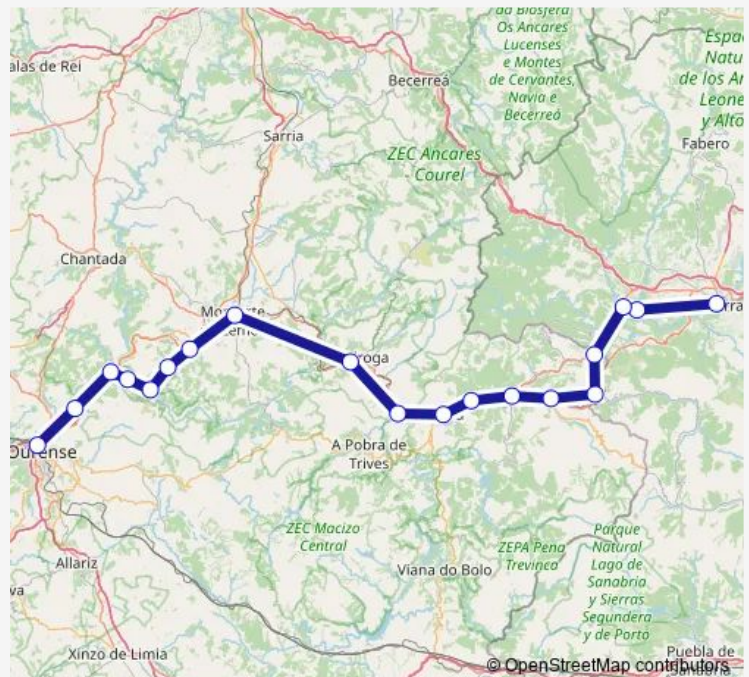

Estación de tren Querenyo

Estación de tren Sobradelo

Estación de tren O Barco de Valdeorras

Estación de tren Vilamartin de Valdeorras

Estación de tren A Rua-Petin

Estación de tren Montefurado

Estación de tren San Clodio-Quiroga

Saturday 06:15

Sunday 06:15

Route info

Direction: Estación de tren Ponferrada

Stops: 19

Trip Duration: 2 hour 42 min

REG.EXP. Rail time schedules and route maps are available in an offline PDF at busmaps.com. Use the busmaps.com website to see live bus times, train schedule or subway schedule, and step-by-step directions for all public transit in Sober