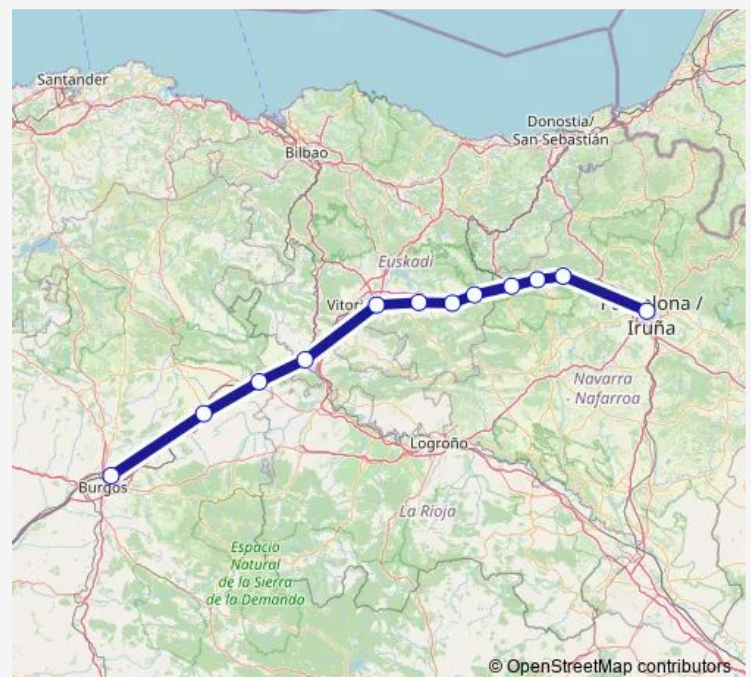

Direction

Estación de tren Burgos-Rosa Manzano — Estación de tren Pamplona/irunya

12 stops

[Open route schedule](#)

Estación de tren Burgos-Rosa Manzano

Estación de tren Briviesca

Estación de tren Pancorbo

Estación de tren Miranda de Ebro

Estación de tren Vitoria/gasteiz

Estación de tren Alegria de Alava-Dulantzi

Estación de tren Salvatierra/agurain

Estación de tren Araia

Estación de tren Altsasu/alsasua-Pueblo

Estación de tren Etxarri-Aranatz

Estación de tren Uharte-Arakil

Estación de tren Pamplona/irunya

Route schedule

Estación de tren Burgos-Rosa Manzano — Estación de tren Pamplona/irunya

Monday	08:26
Tuesday	08:26
Wednesday	08:26
Thursday	08:26
Friday	08:26
Saturday	08:26
Sunday	08:26

Route info

Direction: Estación de tren Burgos-Rosa Manzano

Stops: 12

Trip Duration: 2 hour 34 min

REG.EXP. Rail time schedules and route maps are available in an offline PDF at busmaps.com. Use the busmaps.com website to see live bus times, train schedule or subway schedule, and step-by-step directions for all public transit in Gasteiz / Vitoria